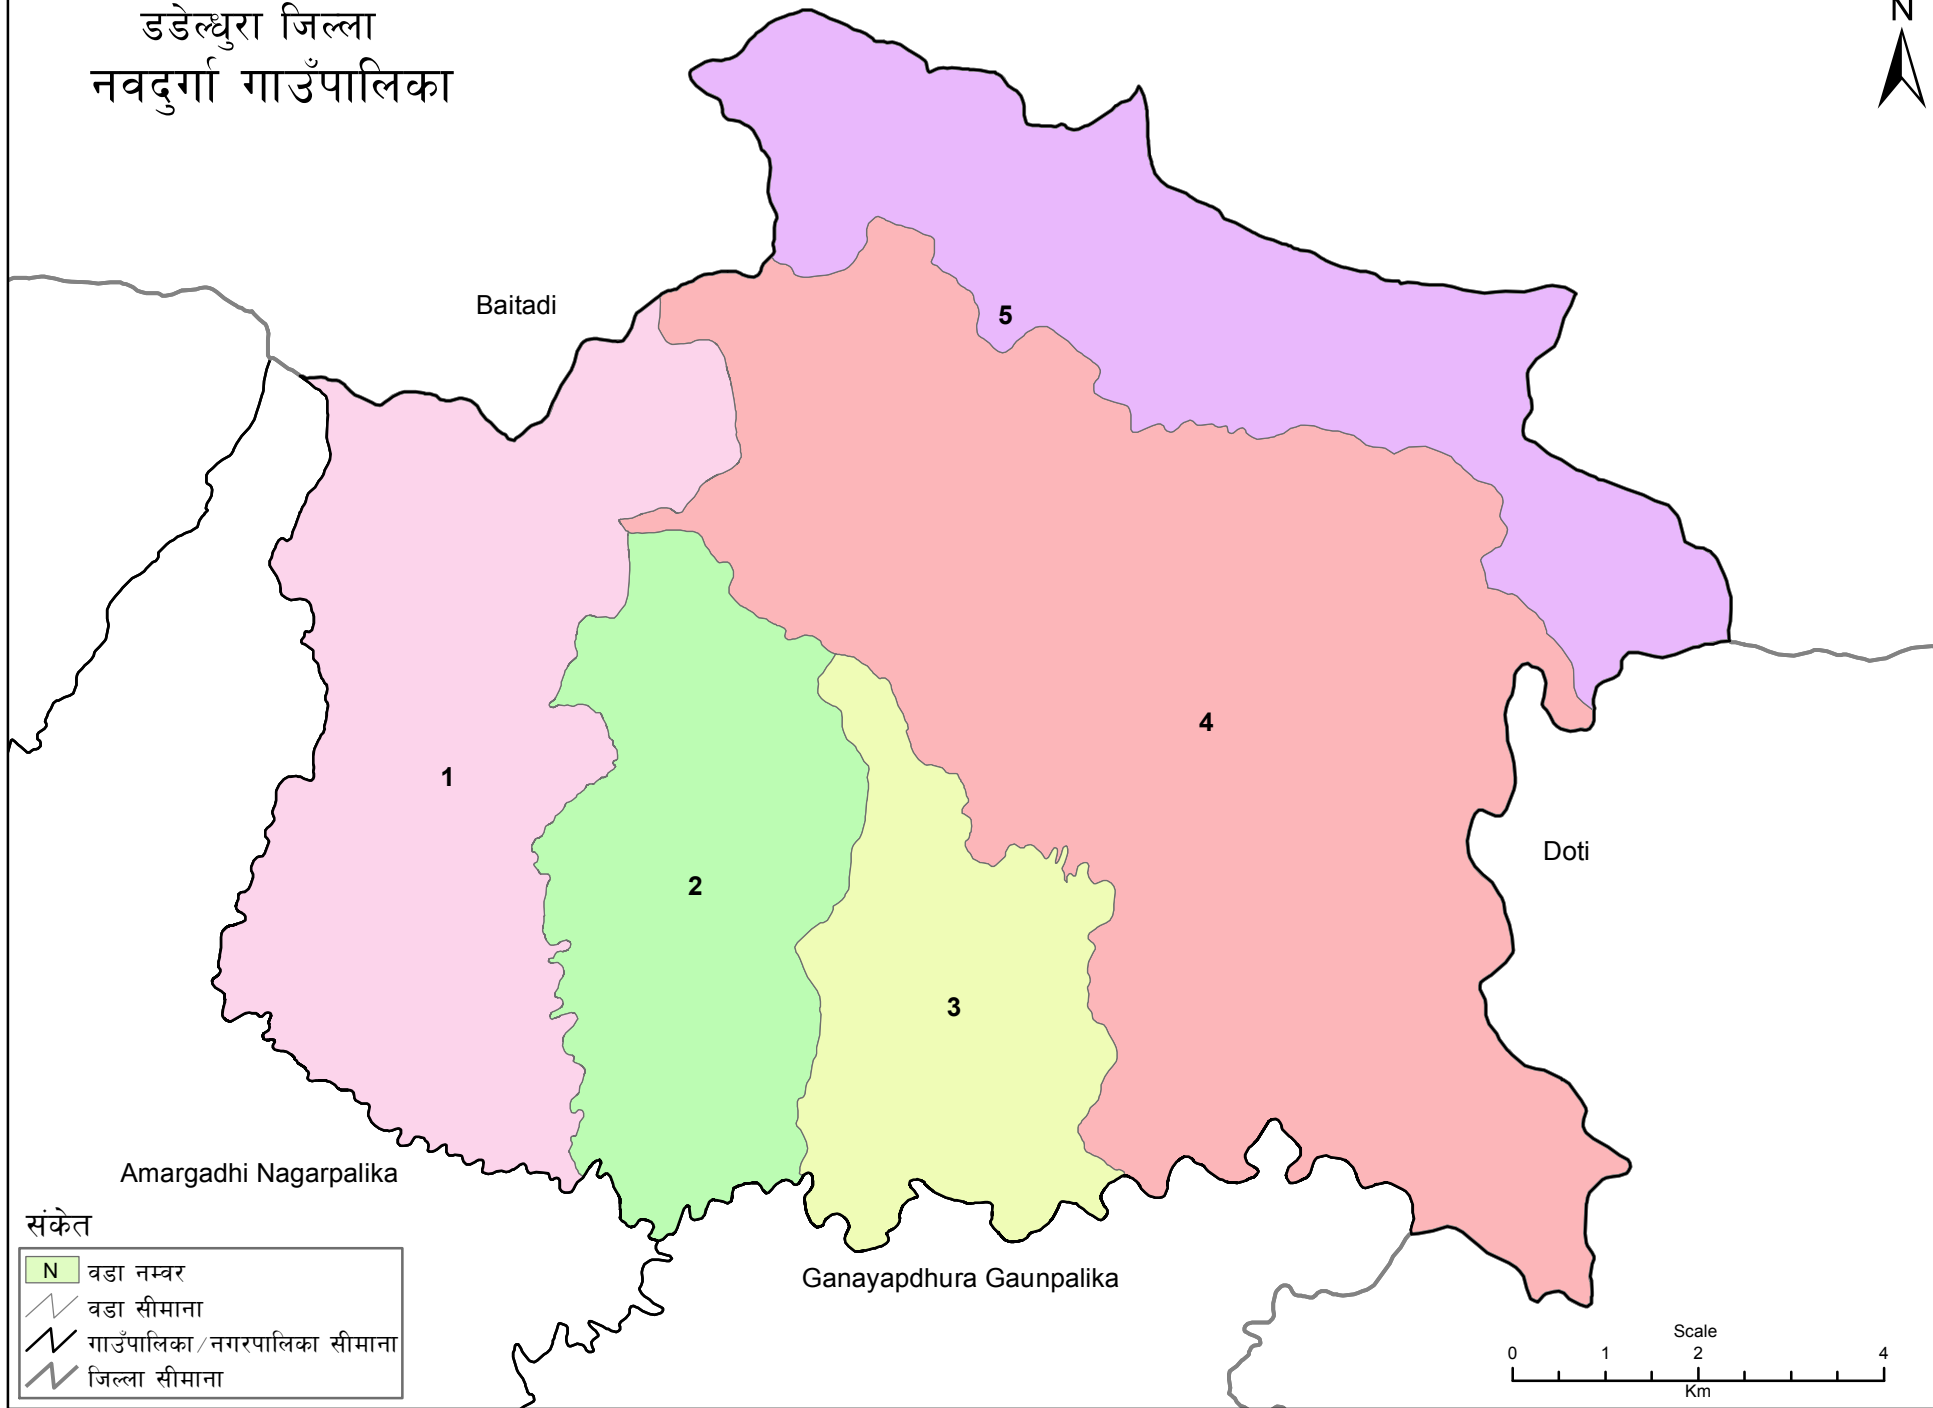

# डडेल्धुरा जिल्ला नवदुर्गा गाउँपालिका

संकेत

- वडा नम्बर
- वडा सीमाना
- गाउँपालिका/नगरपालिका सीमाना
- जिल्ला सीमाना

स्रोत: स्थलरूप नक्सा (स्केल १:२५०००/१:५००००), नापी विभाग र जनगणना २०६८, केन्द्रिय तथ्यांक विभाग  
तयार पार्ने: गाउँपालिका, नगरपालिका तथा विशेष, संरक्षित वा स्वायत्त क्षेत्रको संख्या तथा सीमाना निर्धारण आयोग

Projection System: MUTM, Spheroid - Everest 1830  
LLRC, 2016