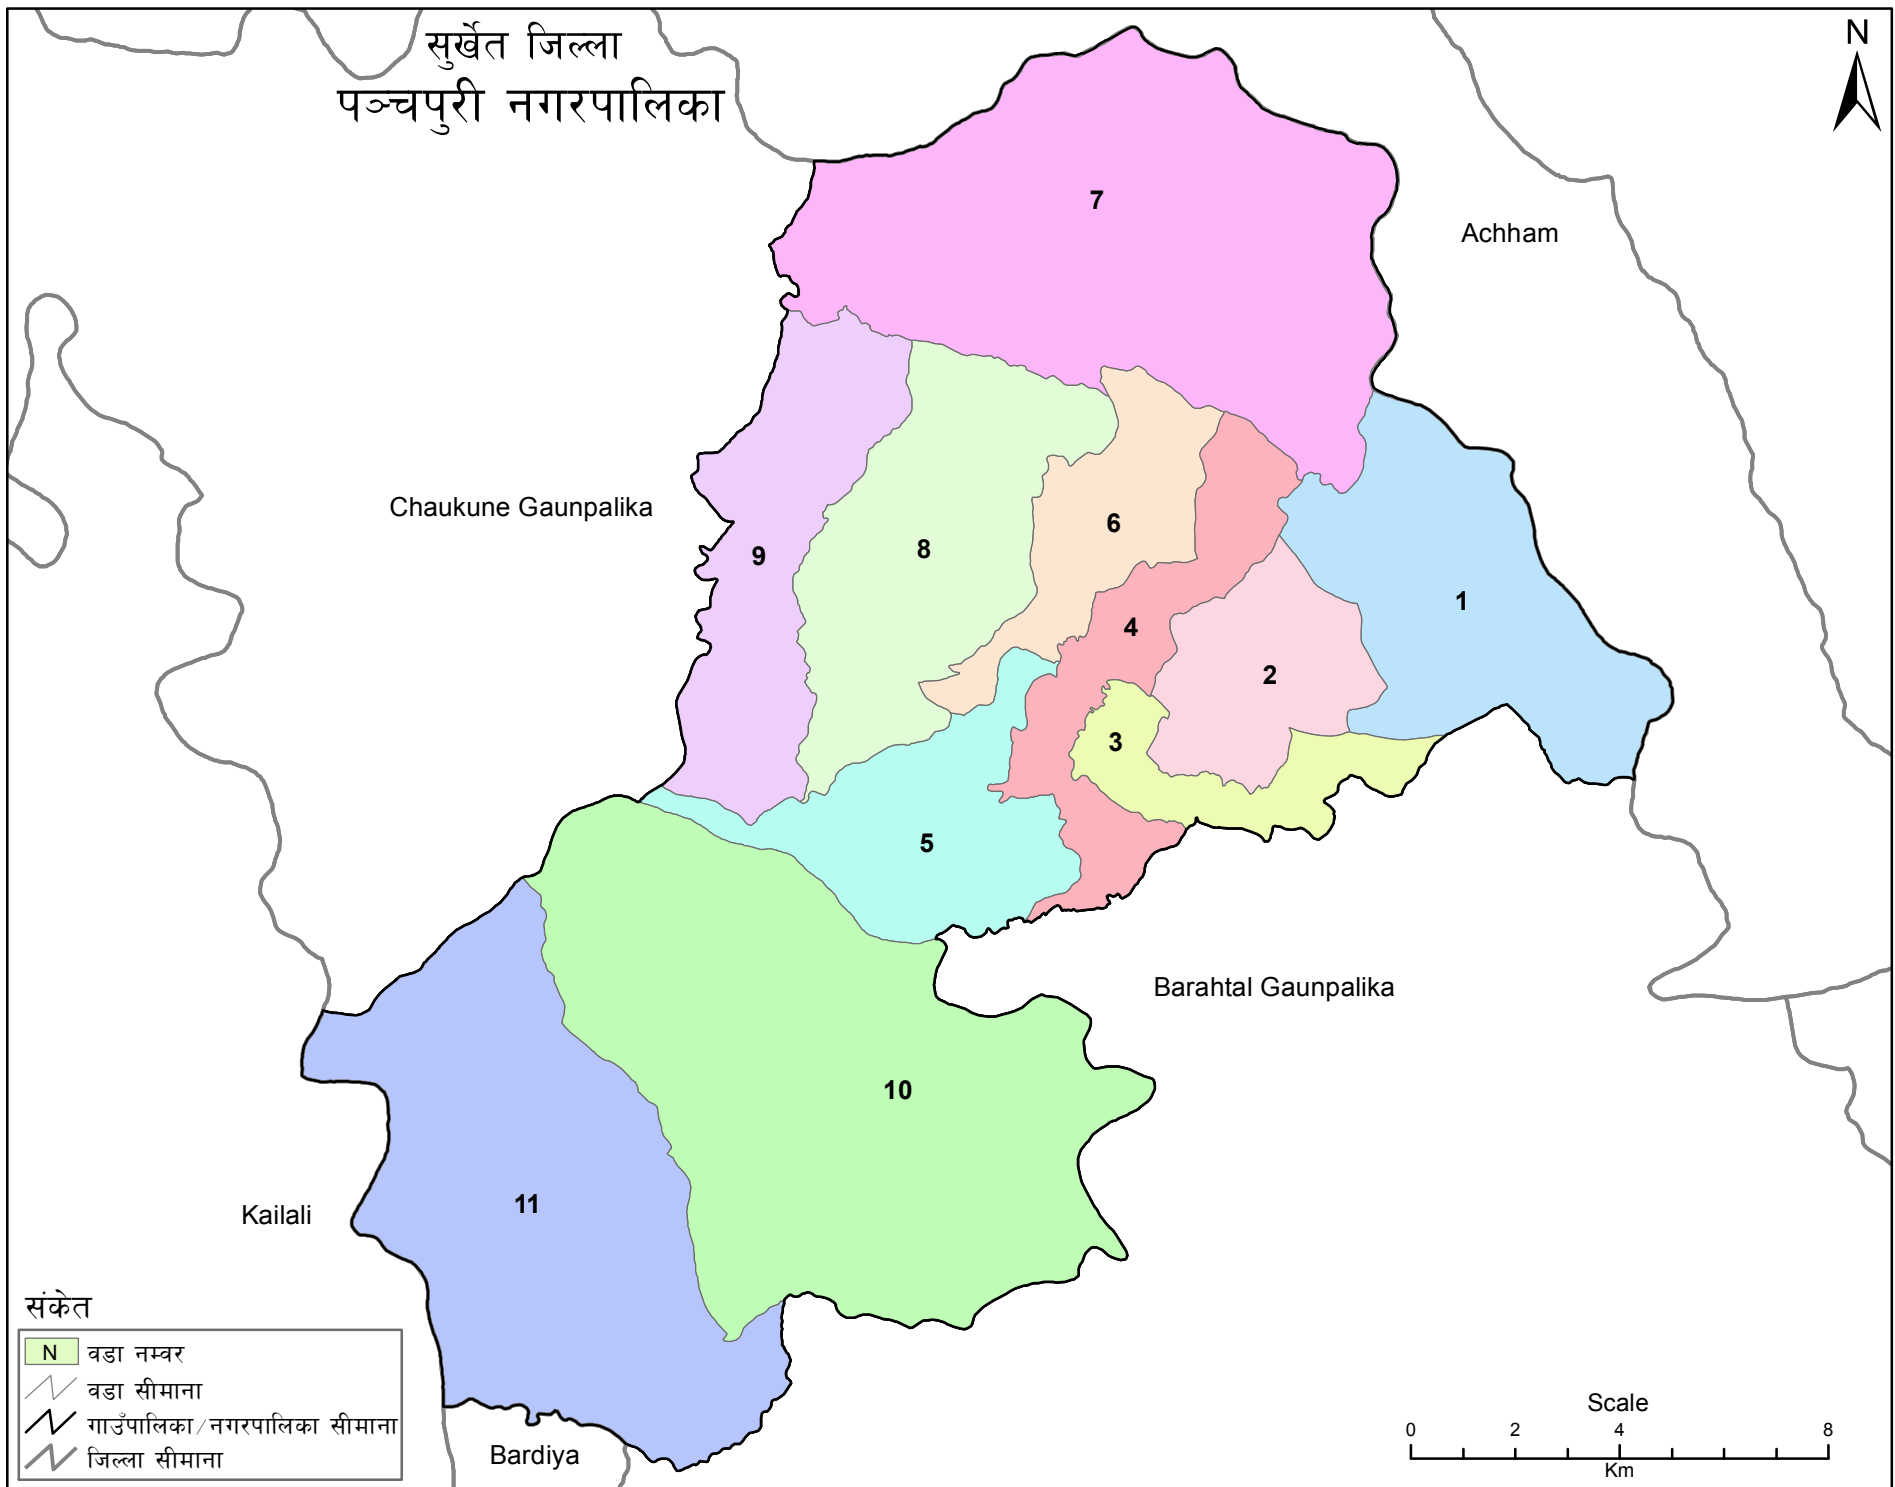

सुर्खेत जिल्ला
पञ्चपुरी नगरपालिका

संकेत

- वडा नम्बर
- वडा सीमाना
- गाउँपालिका/नगरपालिका सीमाना
- जिल्ला सीमाना

स्रोत: स्थलरूप नक्सा (स्केल १:२५०००/१:५००००), नापी विभाग र जनगणना २०६८, केन्द्रिय तथ्यांक विभाग
तयार पार्ने: गाउँपालिका, नगरपालिका तथा विशेष, संरक्षित वा स्वायत्त क्षेत्रको संख्या तथा सीमाना निर्धारण आयोग