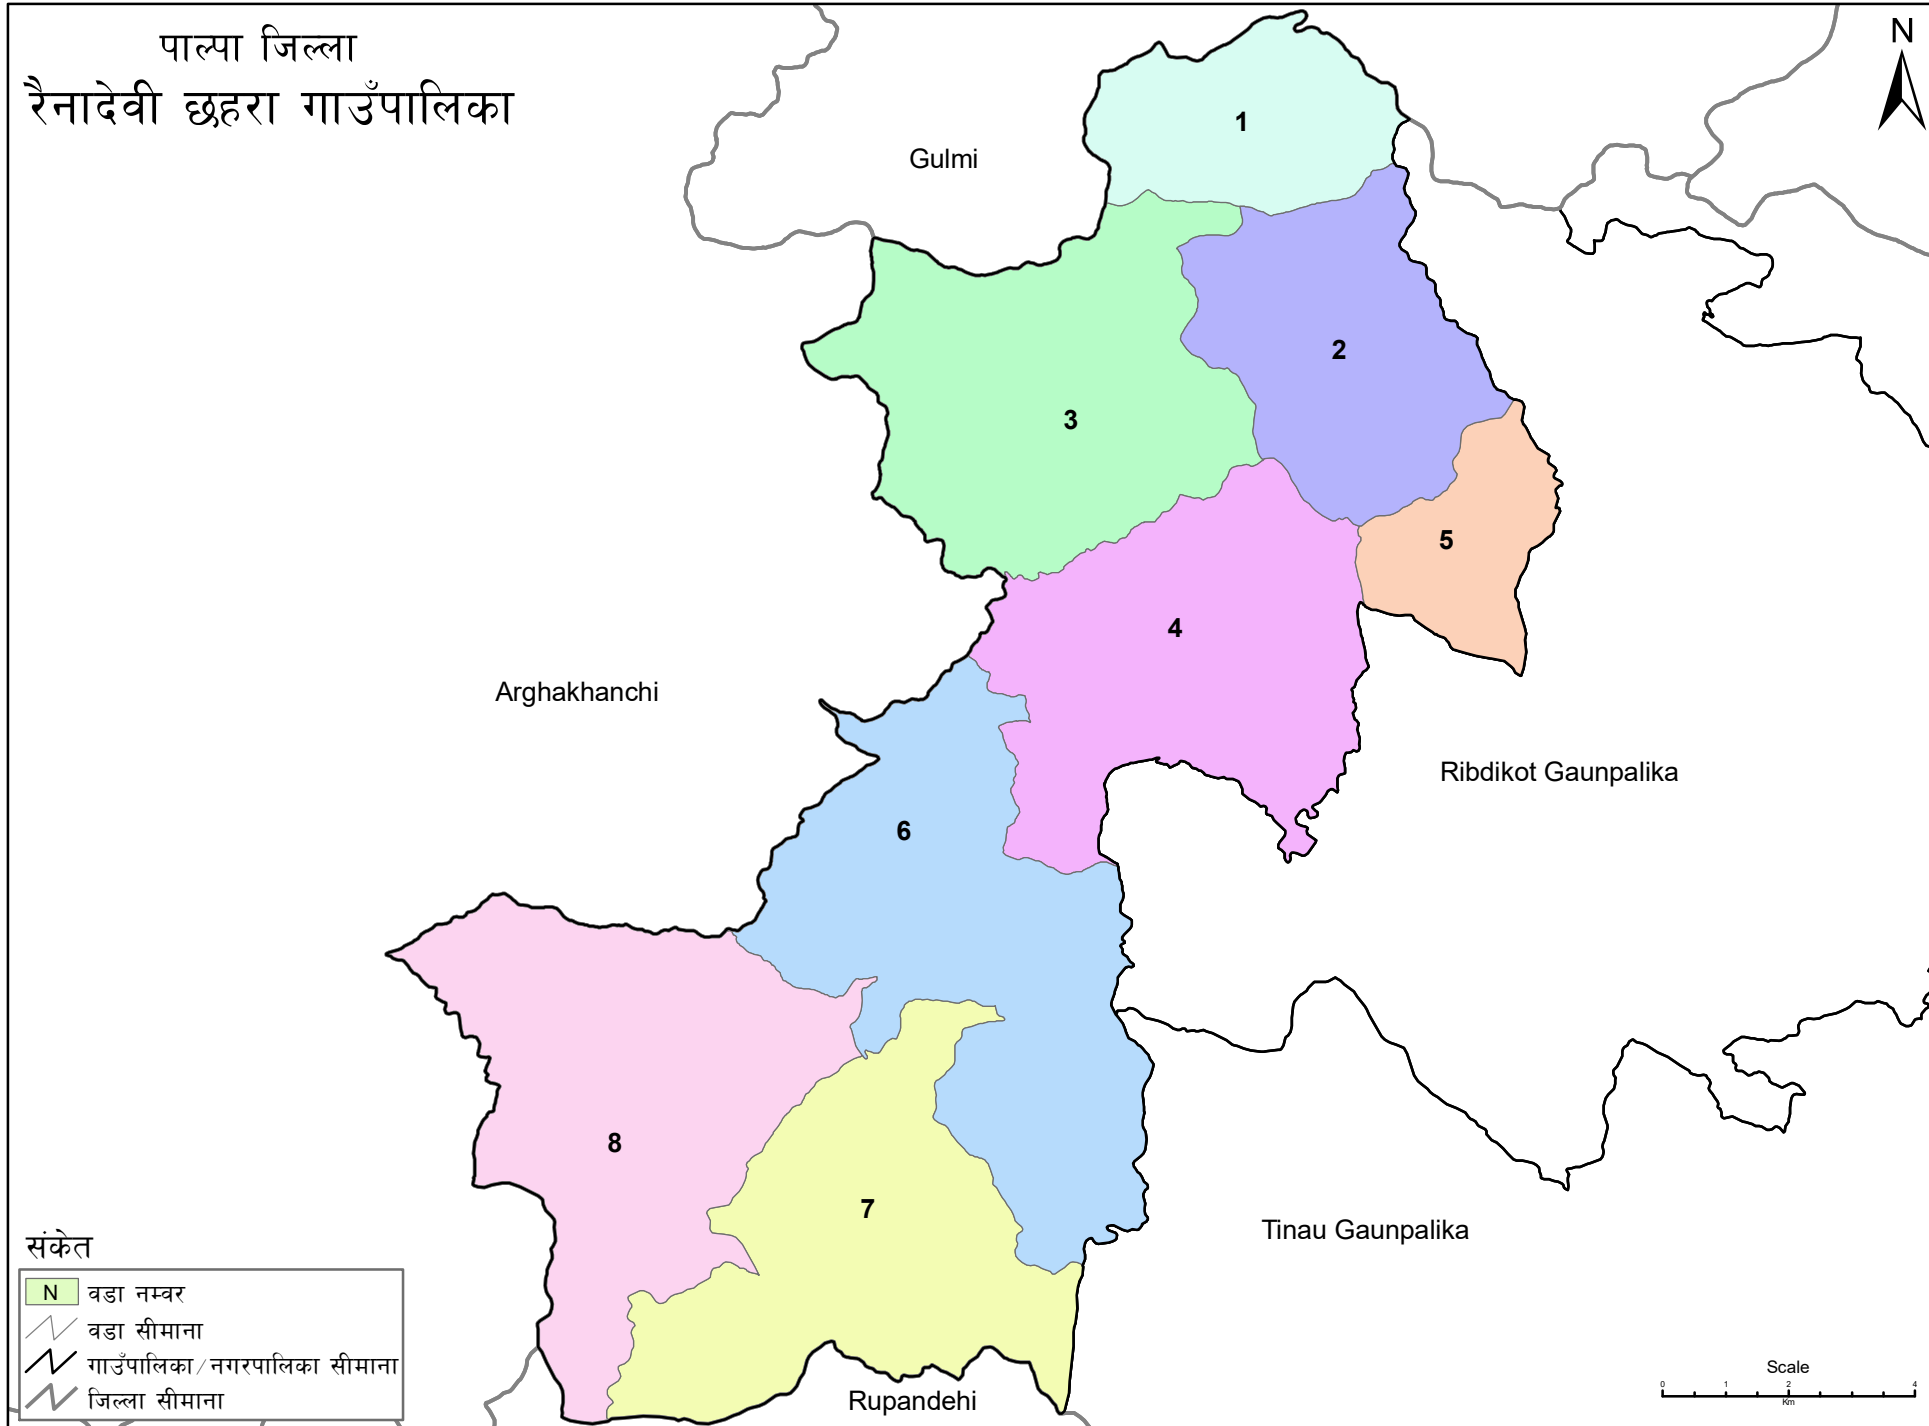

पाल्पा जिल्ला
रैनादेवी छहरा गाउँपालिका

संकेत

- N वडा नम्बर
- वडा सीमाना
- गाउँपालिका/नगरपालिका सीमाना
- जिल्ला सीमाना