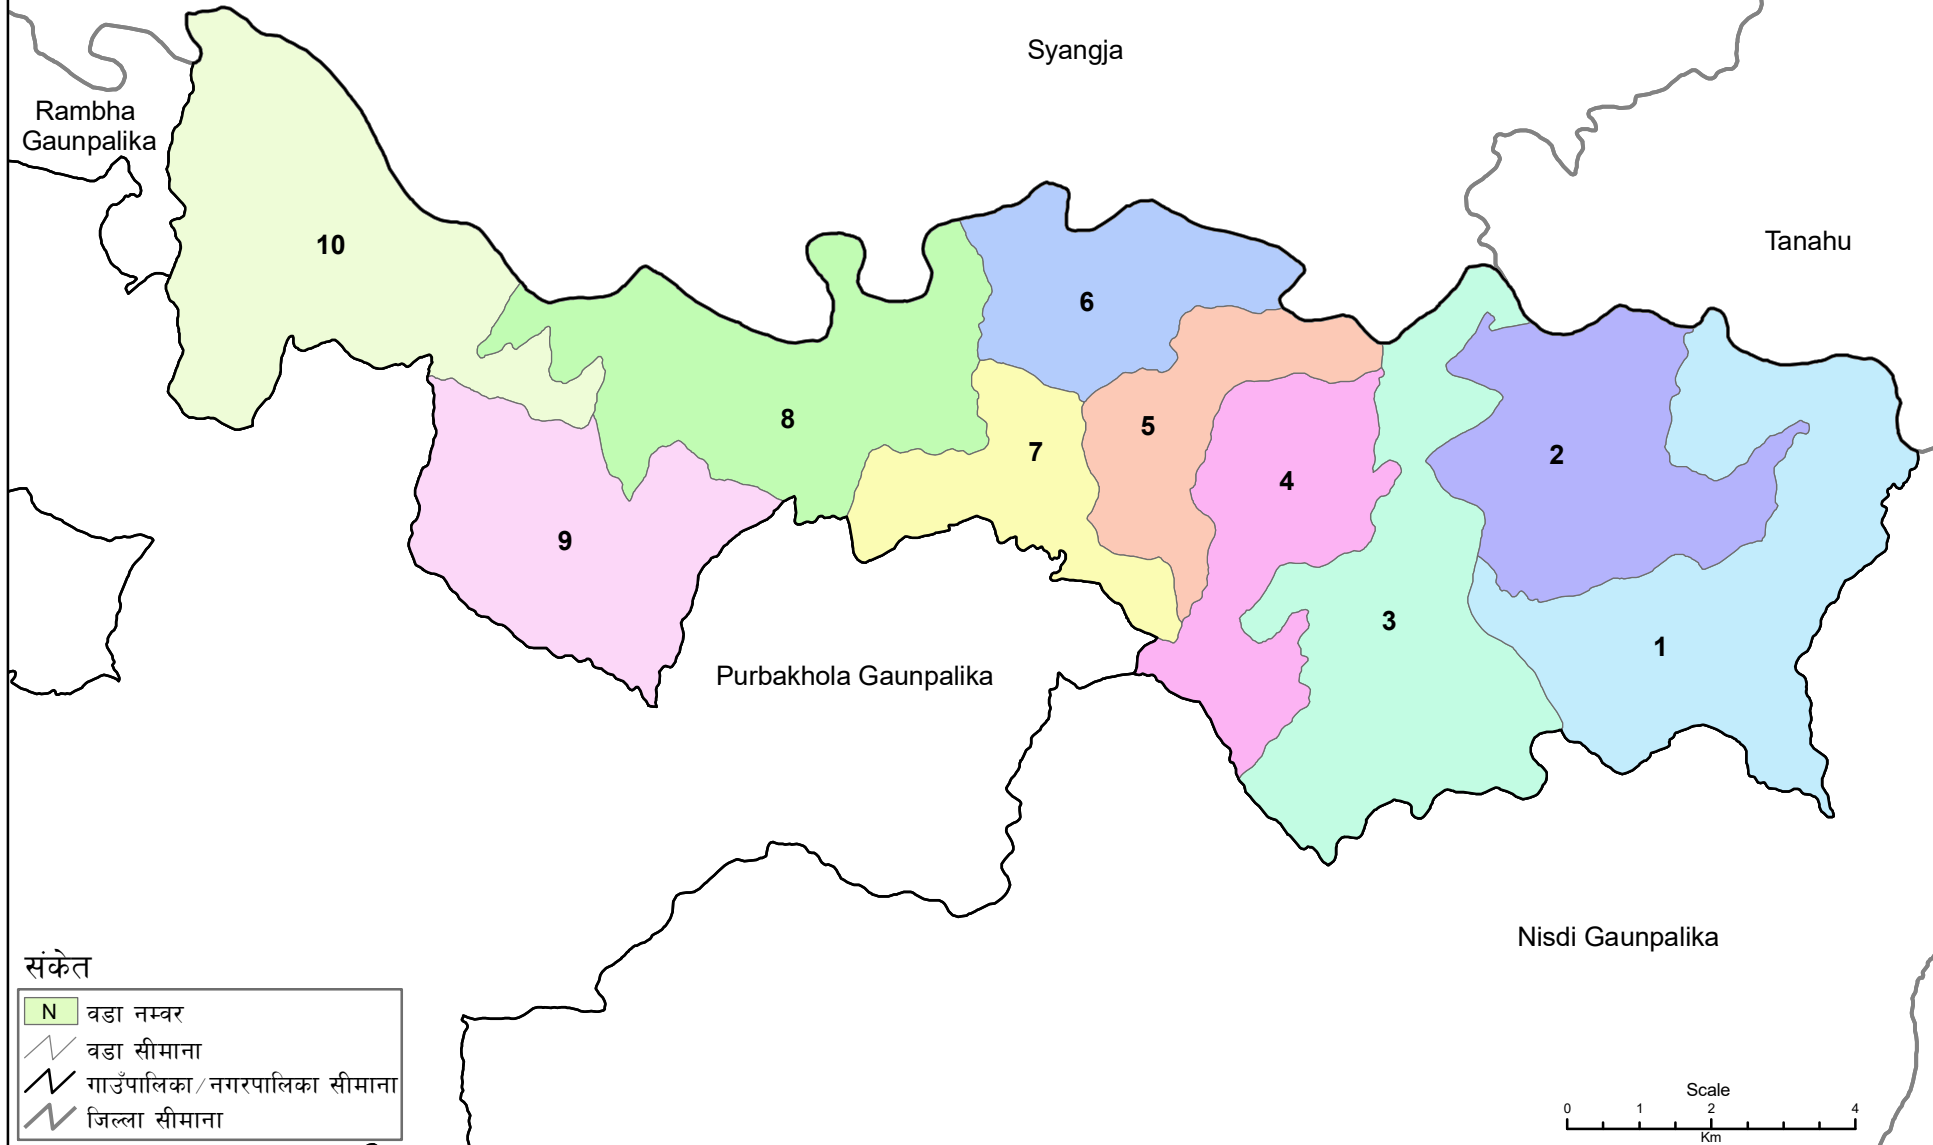

# पाल्पा जिल्ला रामपुर नगरपालिका

## संकेत

N	वडा नम्बर
—	वडा सीमाना
—	गाउँपालिका/नगरपालिका सीमाना
—	जिल्ला सीमाना

स्रोत: स्थलरूप नक्सा (स्केल १:२५०००/१:५००००), नापी विभाग र जनगणना २०६८, केन्द्रिय तथ्यांक विभाग  
तयार पार्ने: गाउँपालिका, नगरपालिका तथा विशेष, संरक्षित वा स्वायत्त क्षेत्रको संख्या तथा सीमाना निर्धारण आयोग