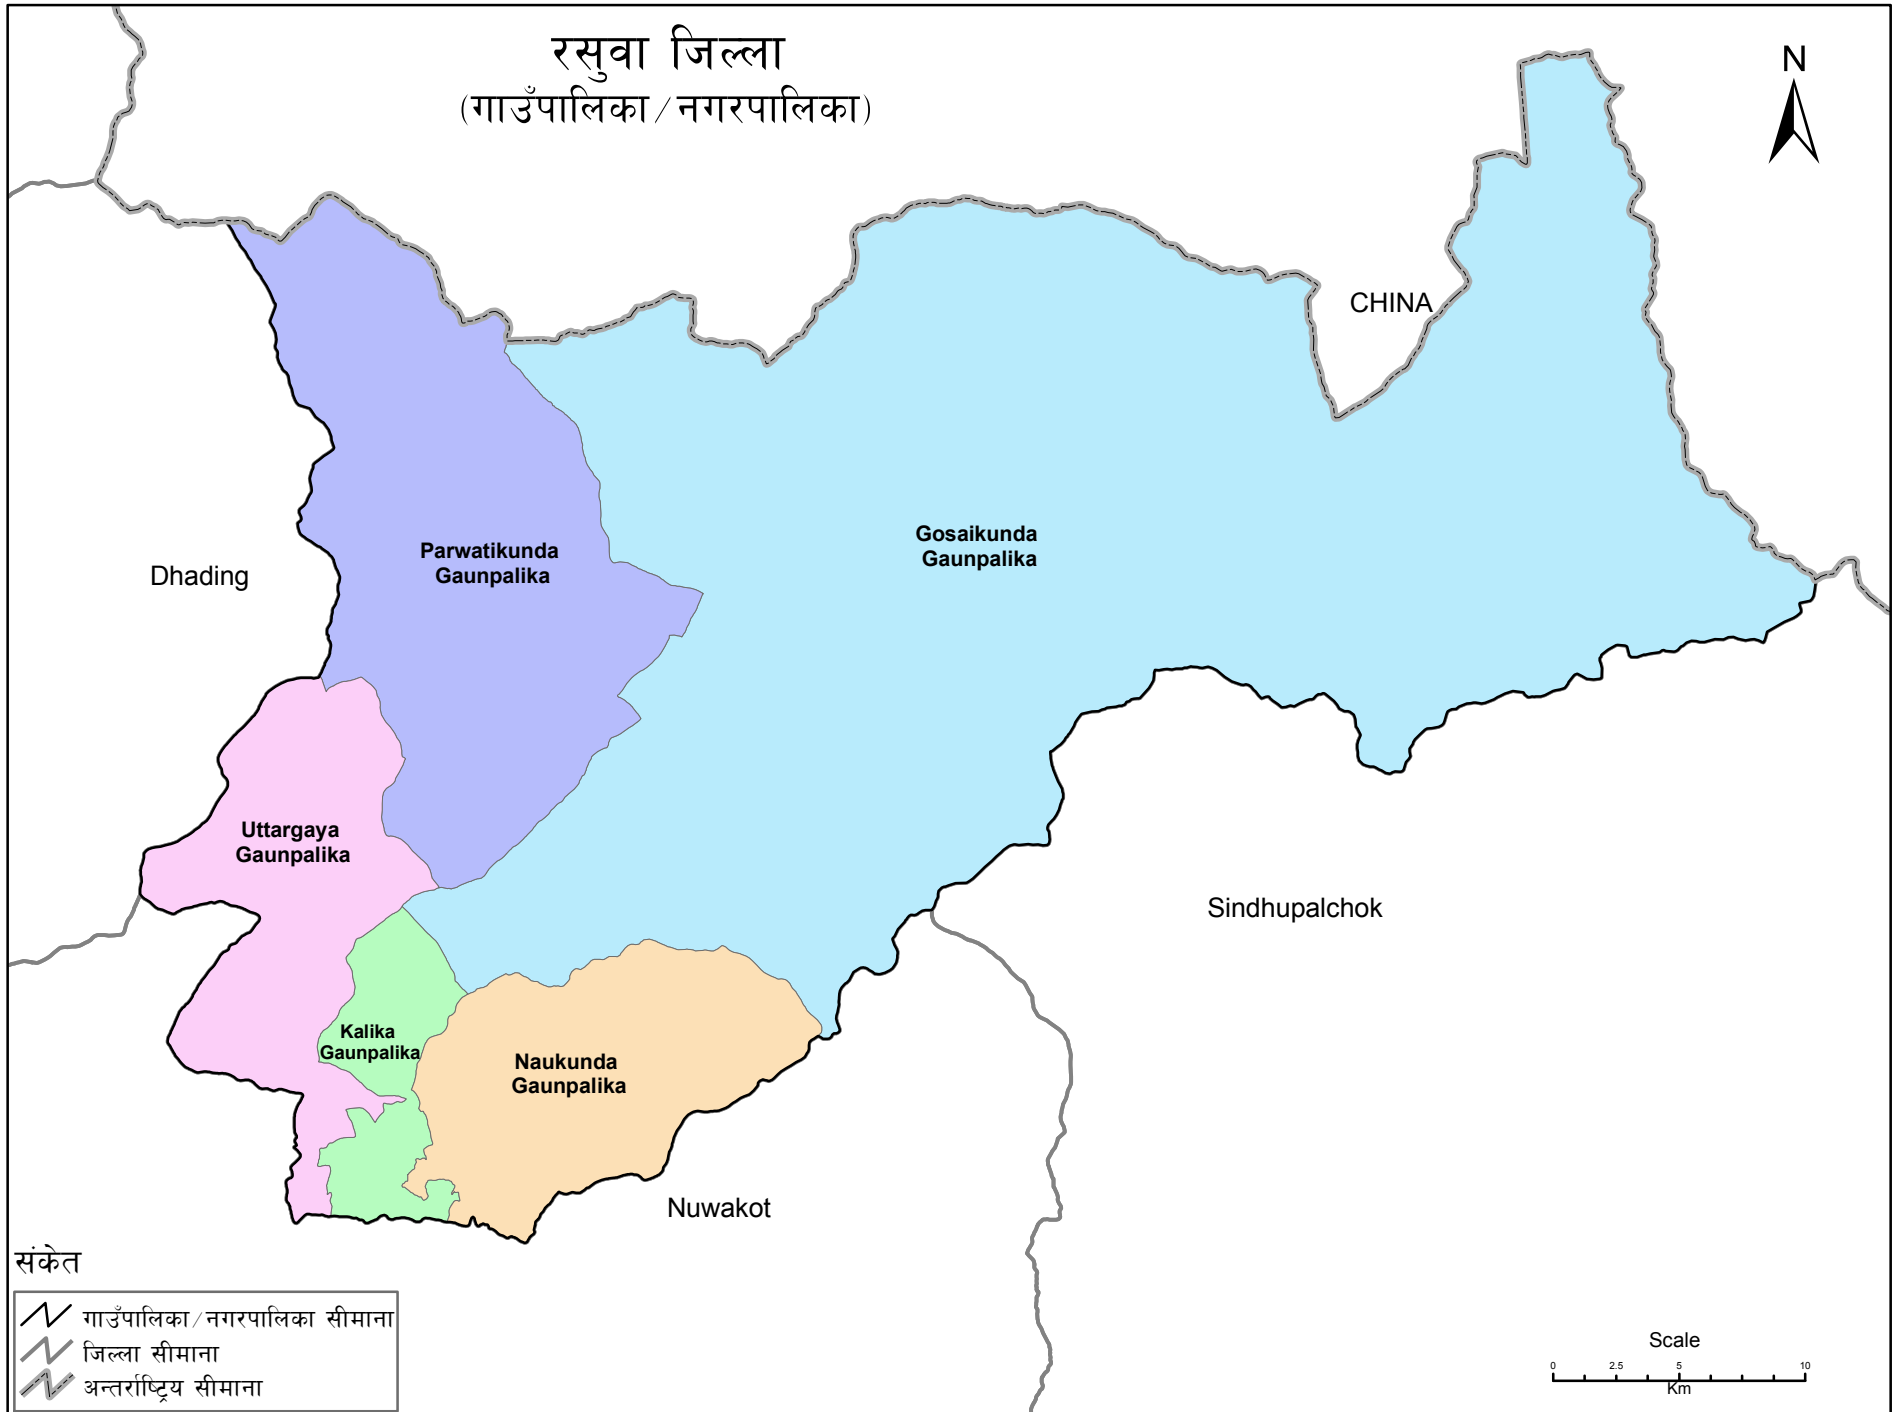

रसुवा जिल्ला
(गाउँपालिका / नगरपालिका)

संकेत

- गाउँपालिका / नगरपालिका सीमाना
- जिल्ला सीमाना
- अन्तर्राष्ट्रिय सीमाना

स्रोत: स्थलरूप नक्सा (स्केल १:२५०००/१:५००००), नापी विभाग र जनगणना २०६८, केन्द्रिय तथ्यांक विभाग
तयार पार्ने: गाउँपालिका, नगरपालिका तथा विशेष, संरक्षित वा स्वायत्त क्षेत्रको संख्या तथा सीमाना निर्धारण आयोग