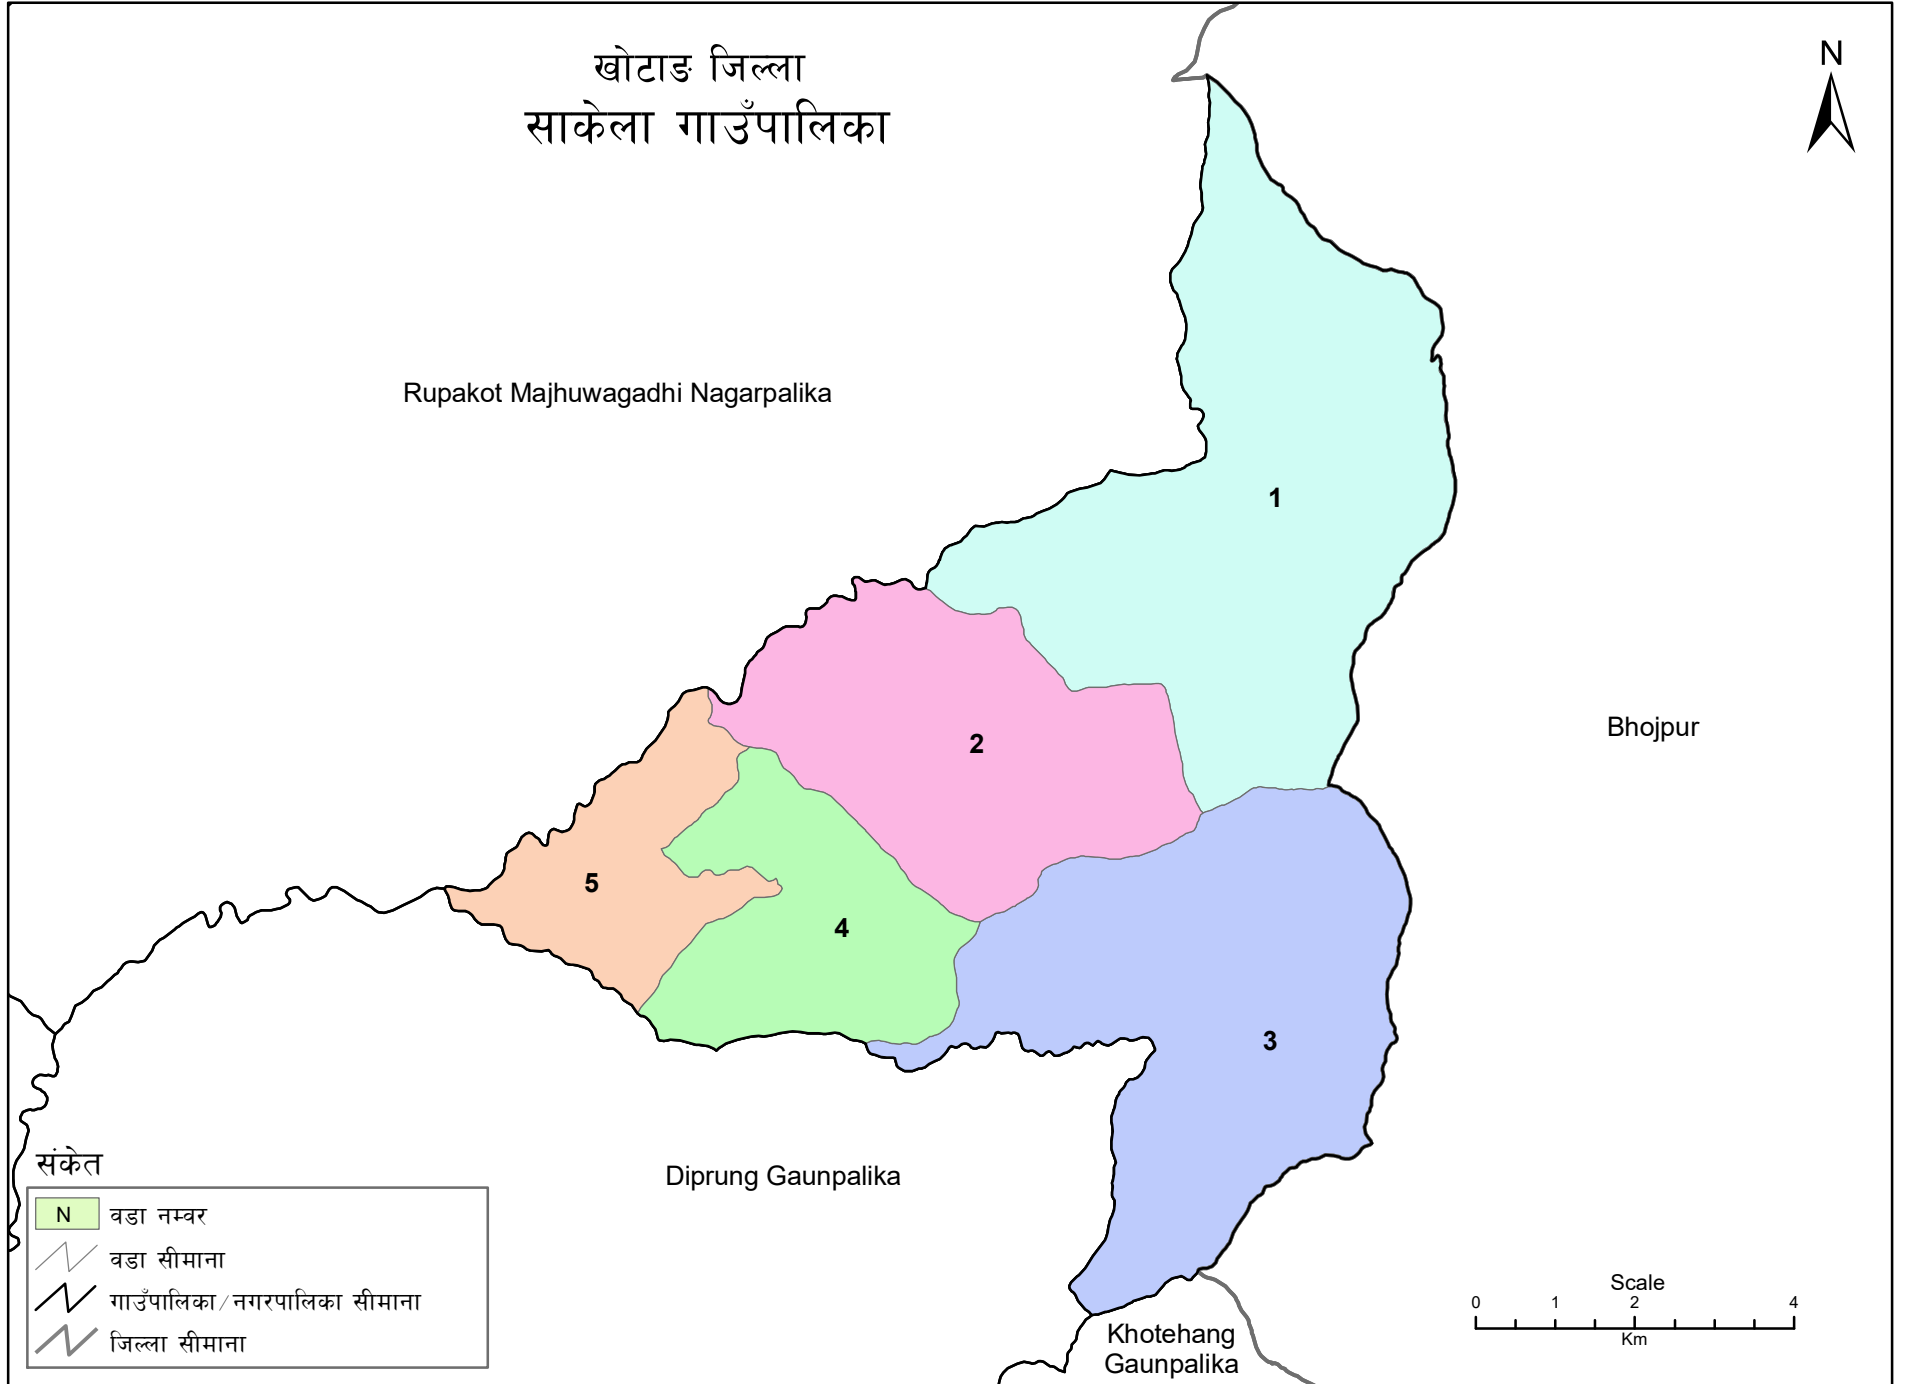

खोटाङ जिल्ला
साकेला गाउँपालिका

Rupakot Majhuwagadhi Nagarpalika

Bhojpur

संकेत

N	वडा नम्बर
	वडा सीमाना
	गाउँपालिका/नगरपालिका सीमाना
	जिल्ला सीमाना

Dibrung Gaunpalika

Khotang
Gaunpalika