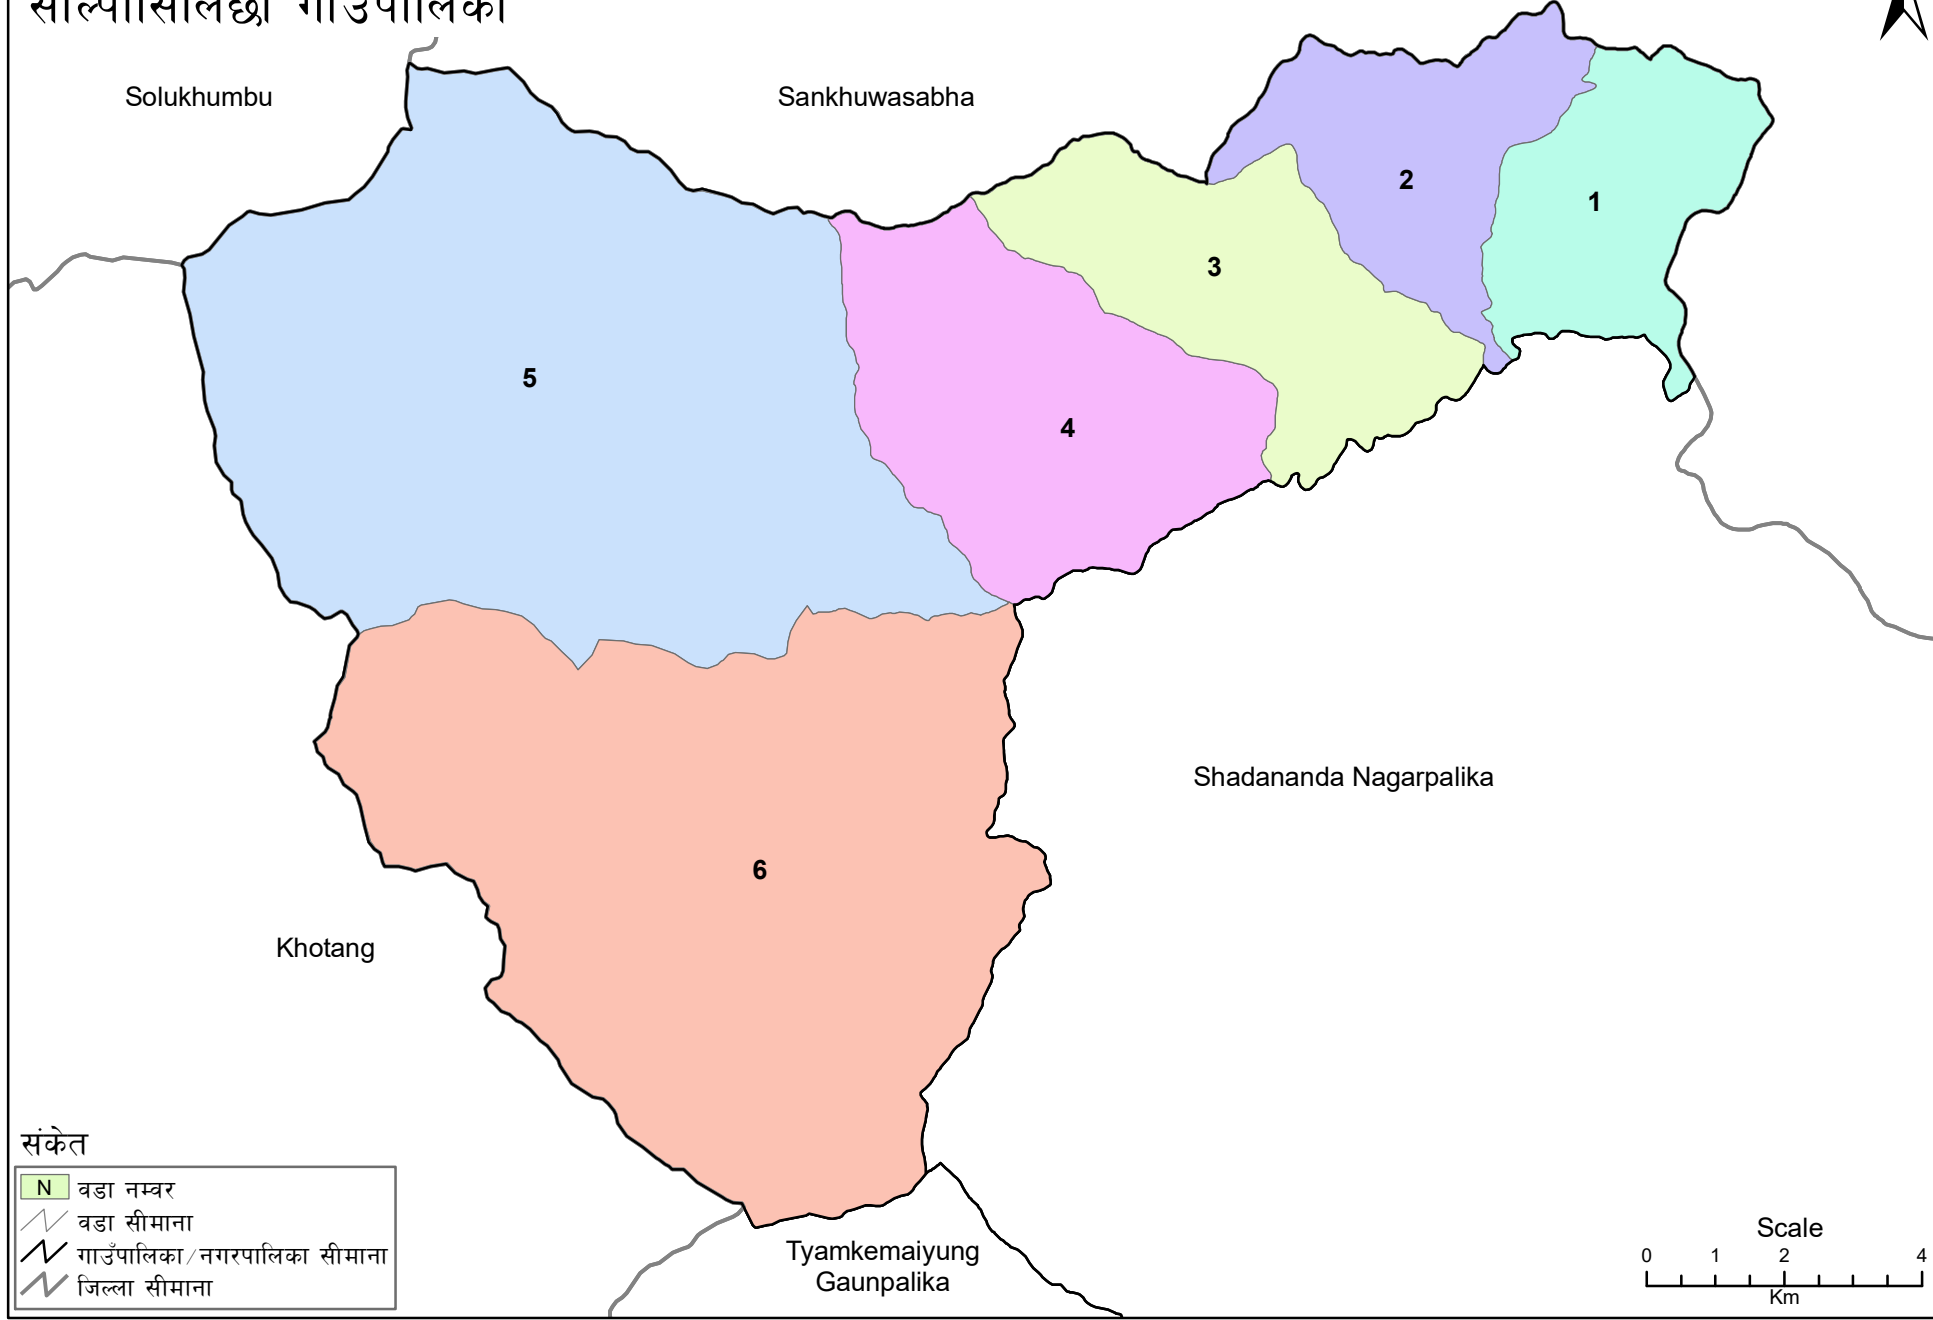

भोजपुर जिल्ला  
साल्पासिलिछो गाउँपालिका

संकेत

- N वडा नम्बर
- वडा सीमाना
- गाउँपालिका/नगरपालिका सीमाना
- जिल्ला सीमाना

स्रोत: स्थलरूप नक्सा (स्केल १:२५०००/१:५००००), नापी विभाग र जनगणना २०६८, केन्द्रिय तथ्यांक विभाग  
तयार पार्ने: गाउँपालिका, नगरपालिका तथा विशेष, संरक्षित वा स्वायत्त क्षेत्रको संख्या तथा सीमाना निर्धारण आयोग