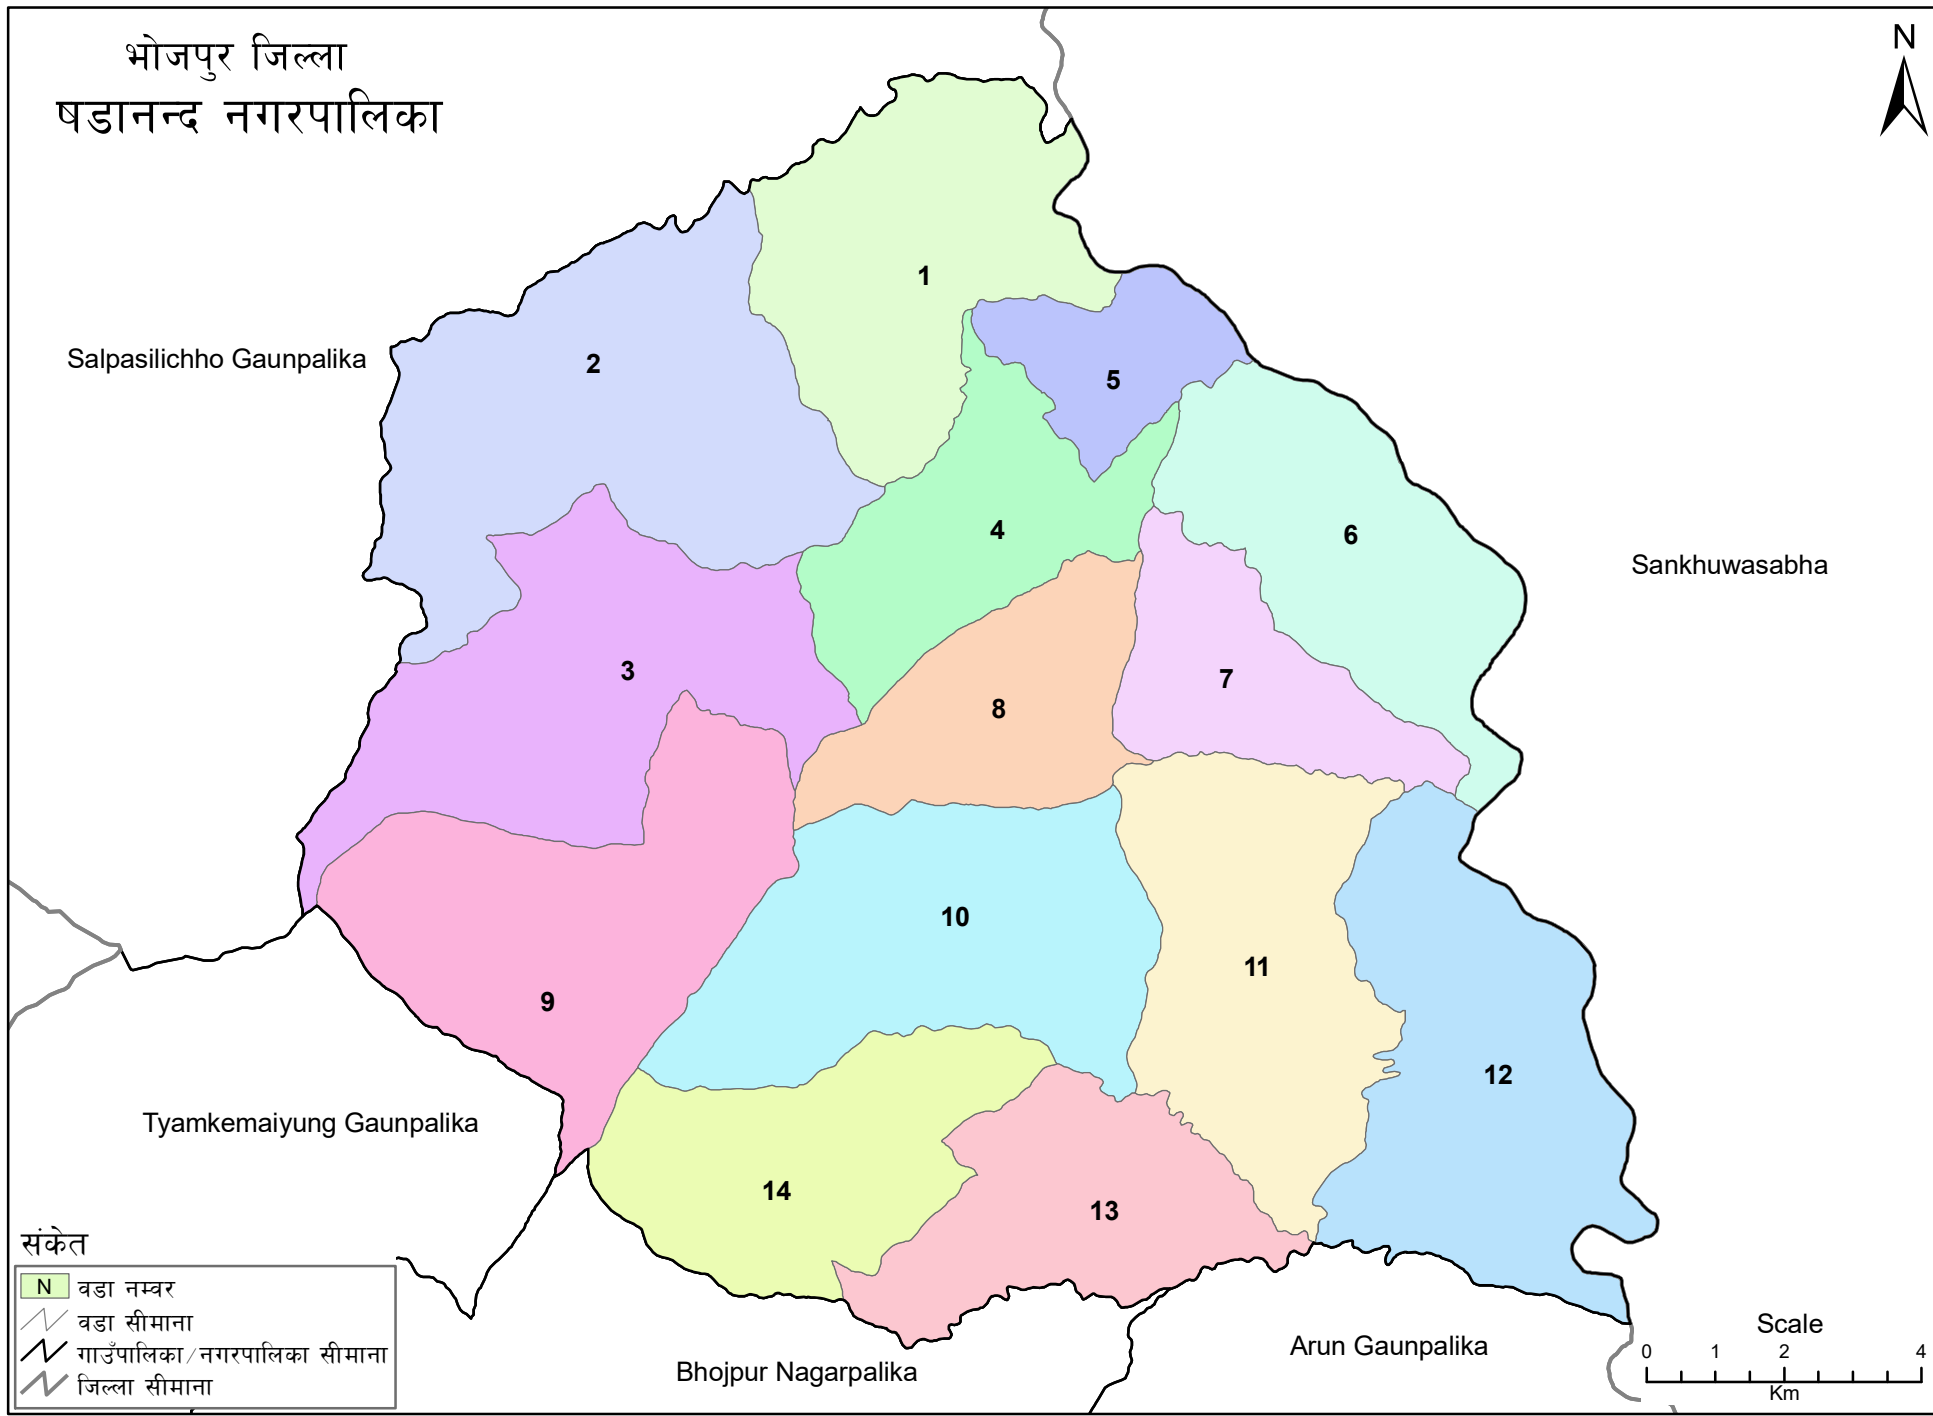

भोजपुर जिल्ला
षडानन्द नगरपालिका

- संकेत
- N वडा नम्बर
 - वडा सीमाना
 - गाउँपालिका/नगरपालिका सीमाना
 - जिल्ला सीमाना

स्रोत: स्थलरूप नक्सा (स्केल १:२५०००/१:५००००), नापी विभाग र जनगणना २०६८, केन्द्रिय तथ्यांक विभाग
तयार पार्ने: गाउँपालिका, नगरपालिका तथा विशेष, संरक्षित वा स्वायत्त क्षेत्रको संख्या तथा सीमाना निर्धारण आयोग