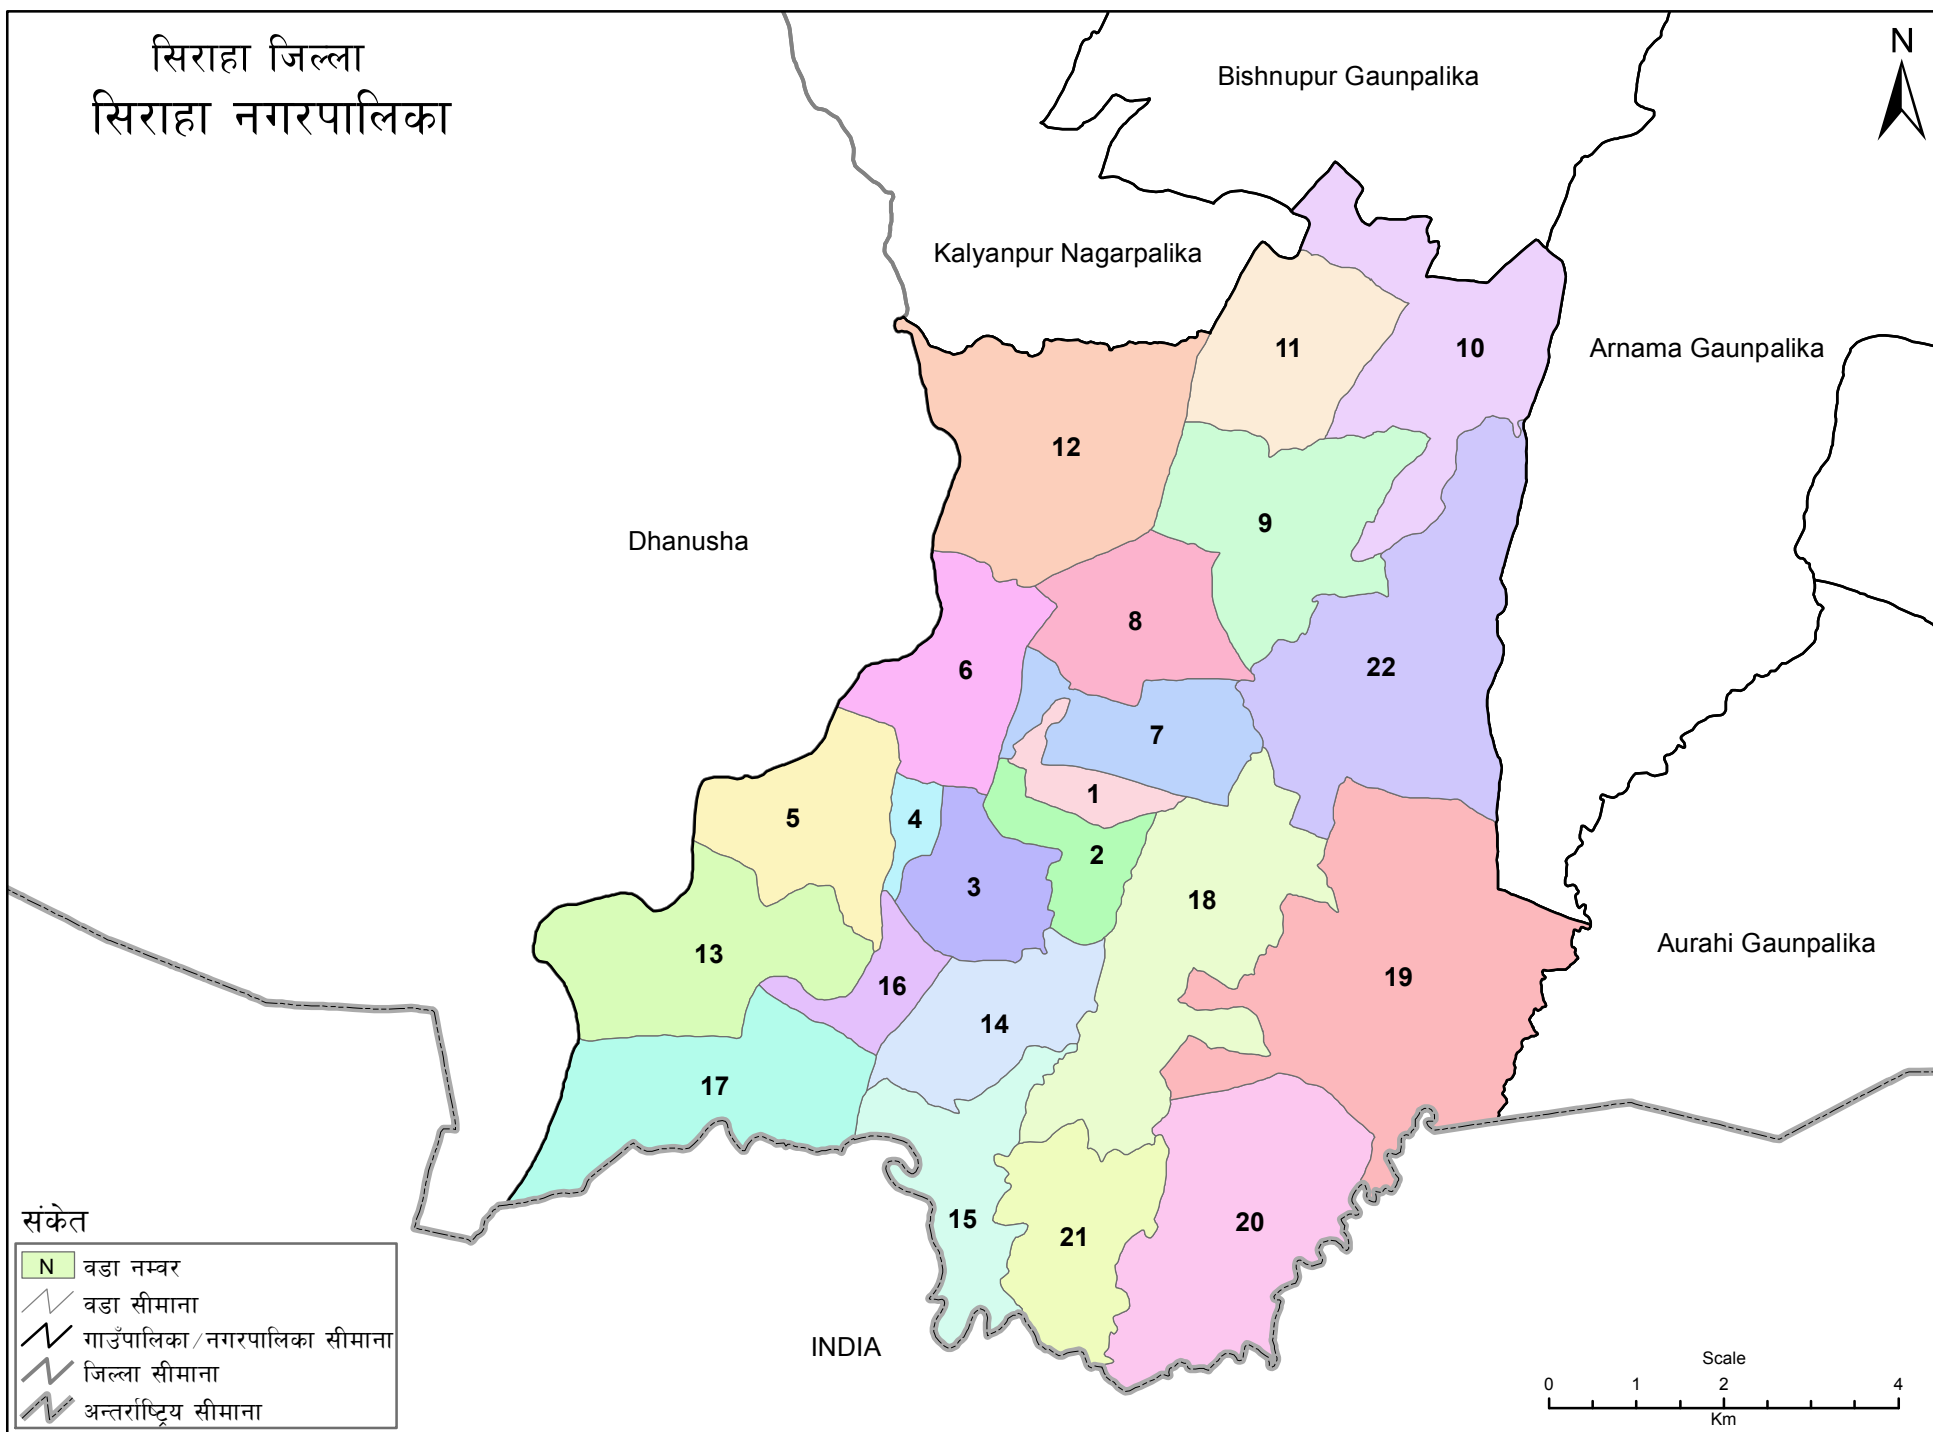

सिराहा जिल्ला
सिराहा नगरपालिका

संकेत

N	वडा नम्बर
—	वडा सीमाना
—	गाउँपालिका/नगरपालिका सीमाना
—	जिल्ला सीमाना
—	अन्तर्राष्ट्रिय सीमाना

स्रोत: स्थलरूप नक्सा (स्केल १:२५०००/१:५००००), नापी विभाग र जनगणना २०६८, केन्द्रिय तथ्यांक विभाग
तयार पार्ने: गाउँपालिका, नगरपालिका तथा विशेष, संरक्षित वा स्वायत्त क्षेत्रको संख्या तथा सीमाना निर्धारण आयोग