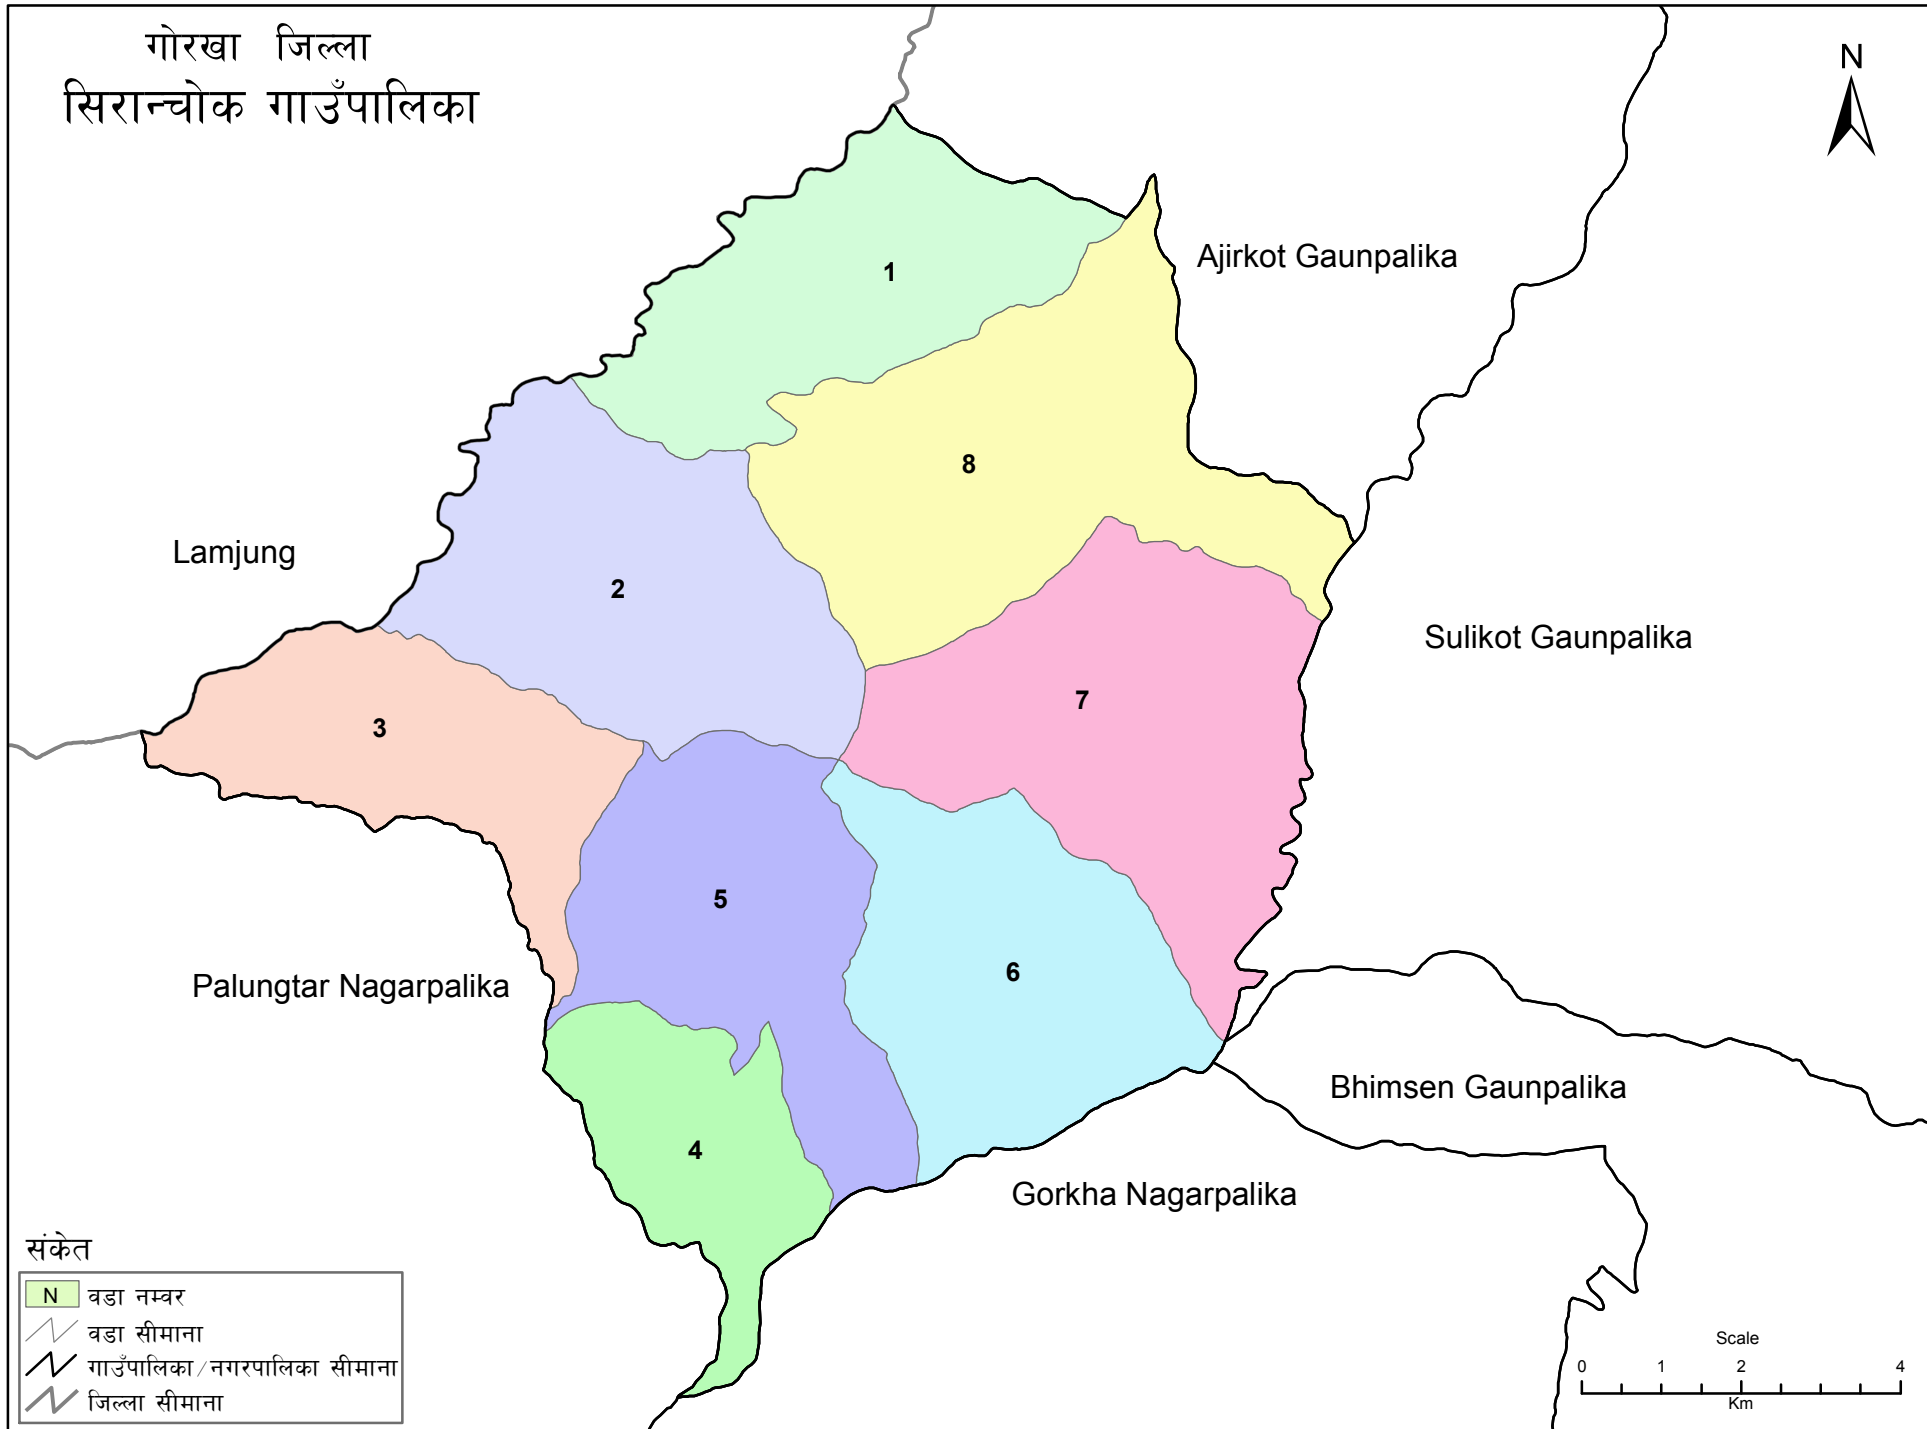

गोरखा जिल्ला
सिरान्चोक गाउँपालिका

संकेत

N	वडा नम्बर
—	वडा सीमाना
—	गाउँपालिका/नगरपालिका सीमाना
—	जिल्ला सीमाना