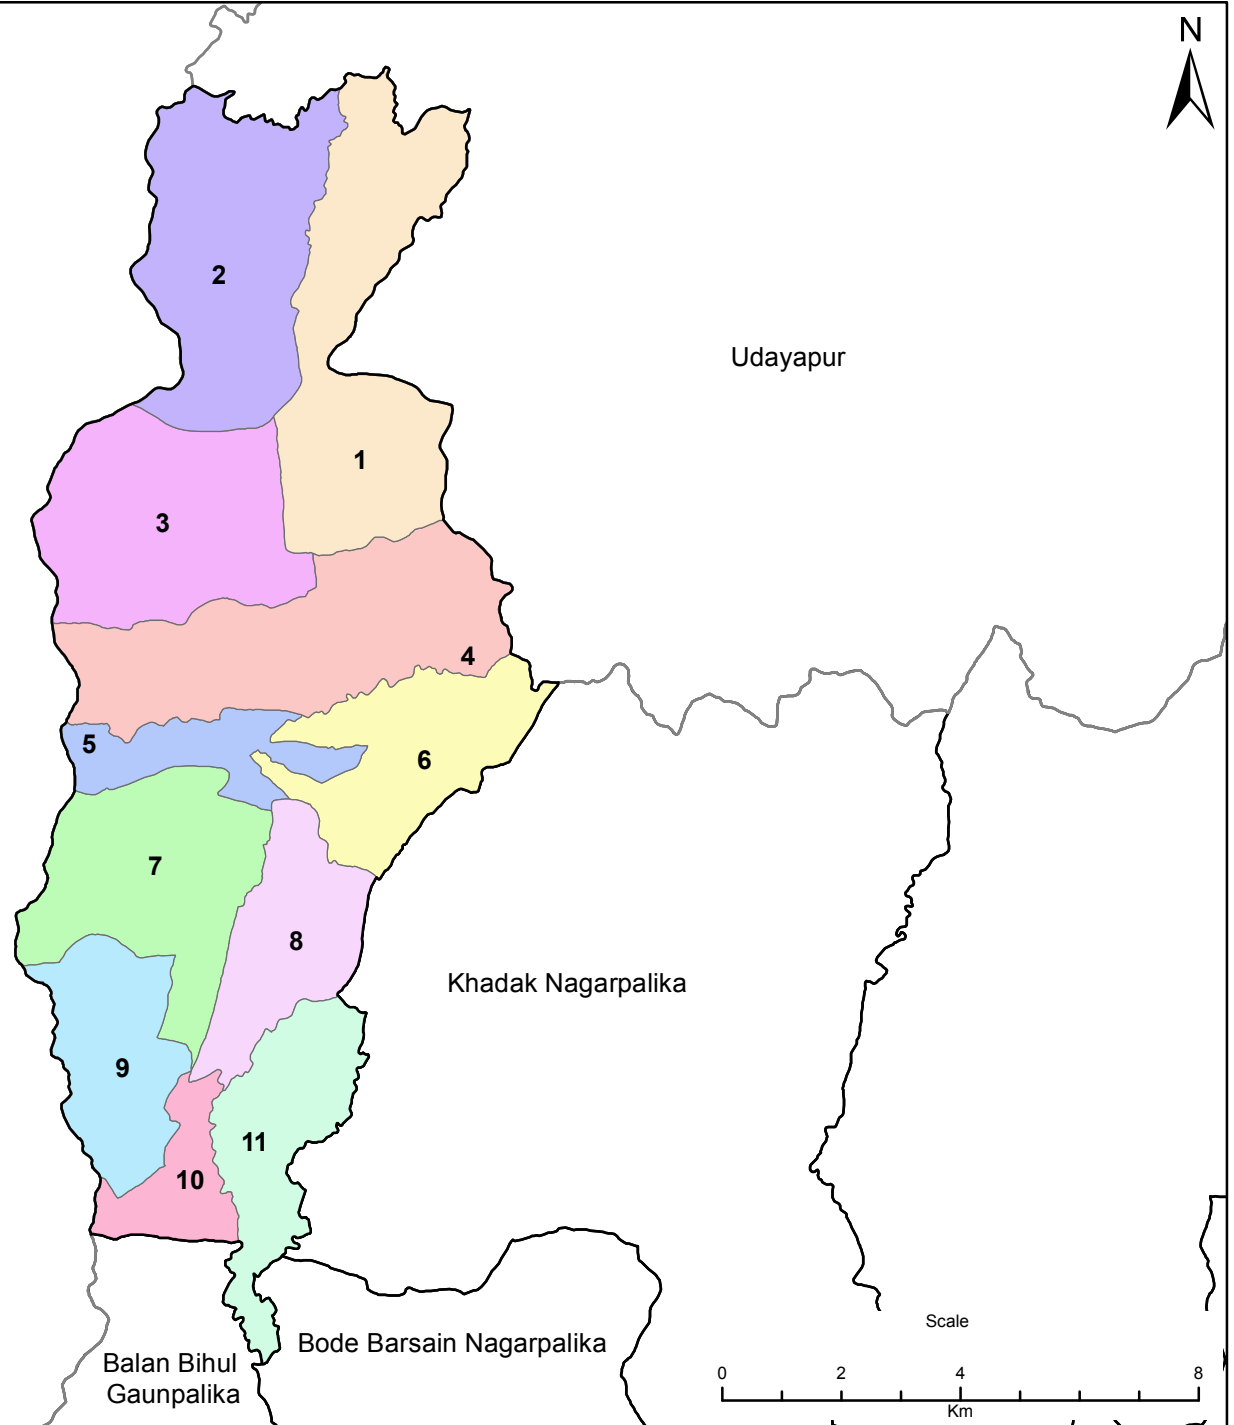

सप्तरी जिल्ला
सुरुङ्गा नगरपालिका

Siraha

Udayapur

संकेत

N	वडा नम्बर
—	वडा सीमाना
—	गाउँपालिका/नगरपालिका सीमाना
—	जिल्ला सीमाना

Scale