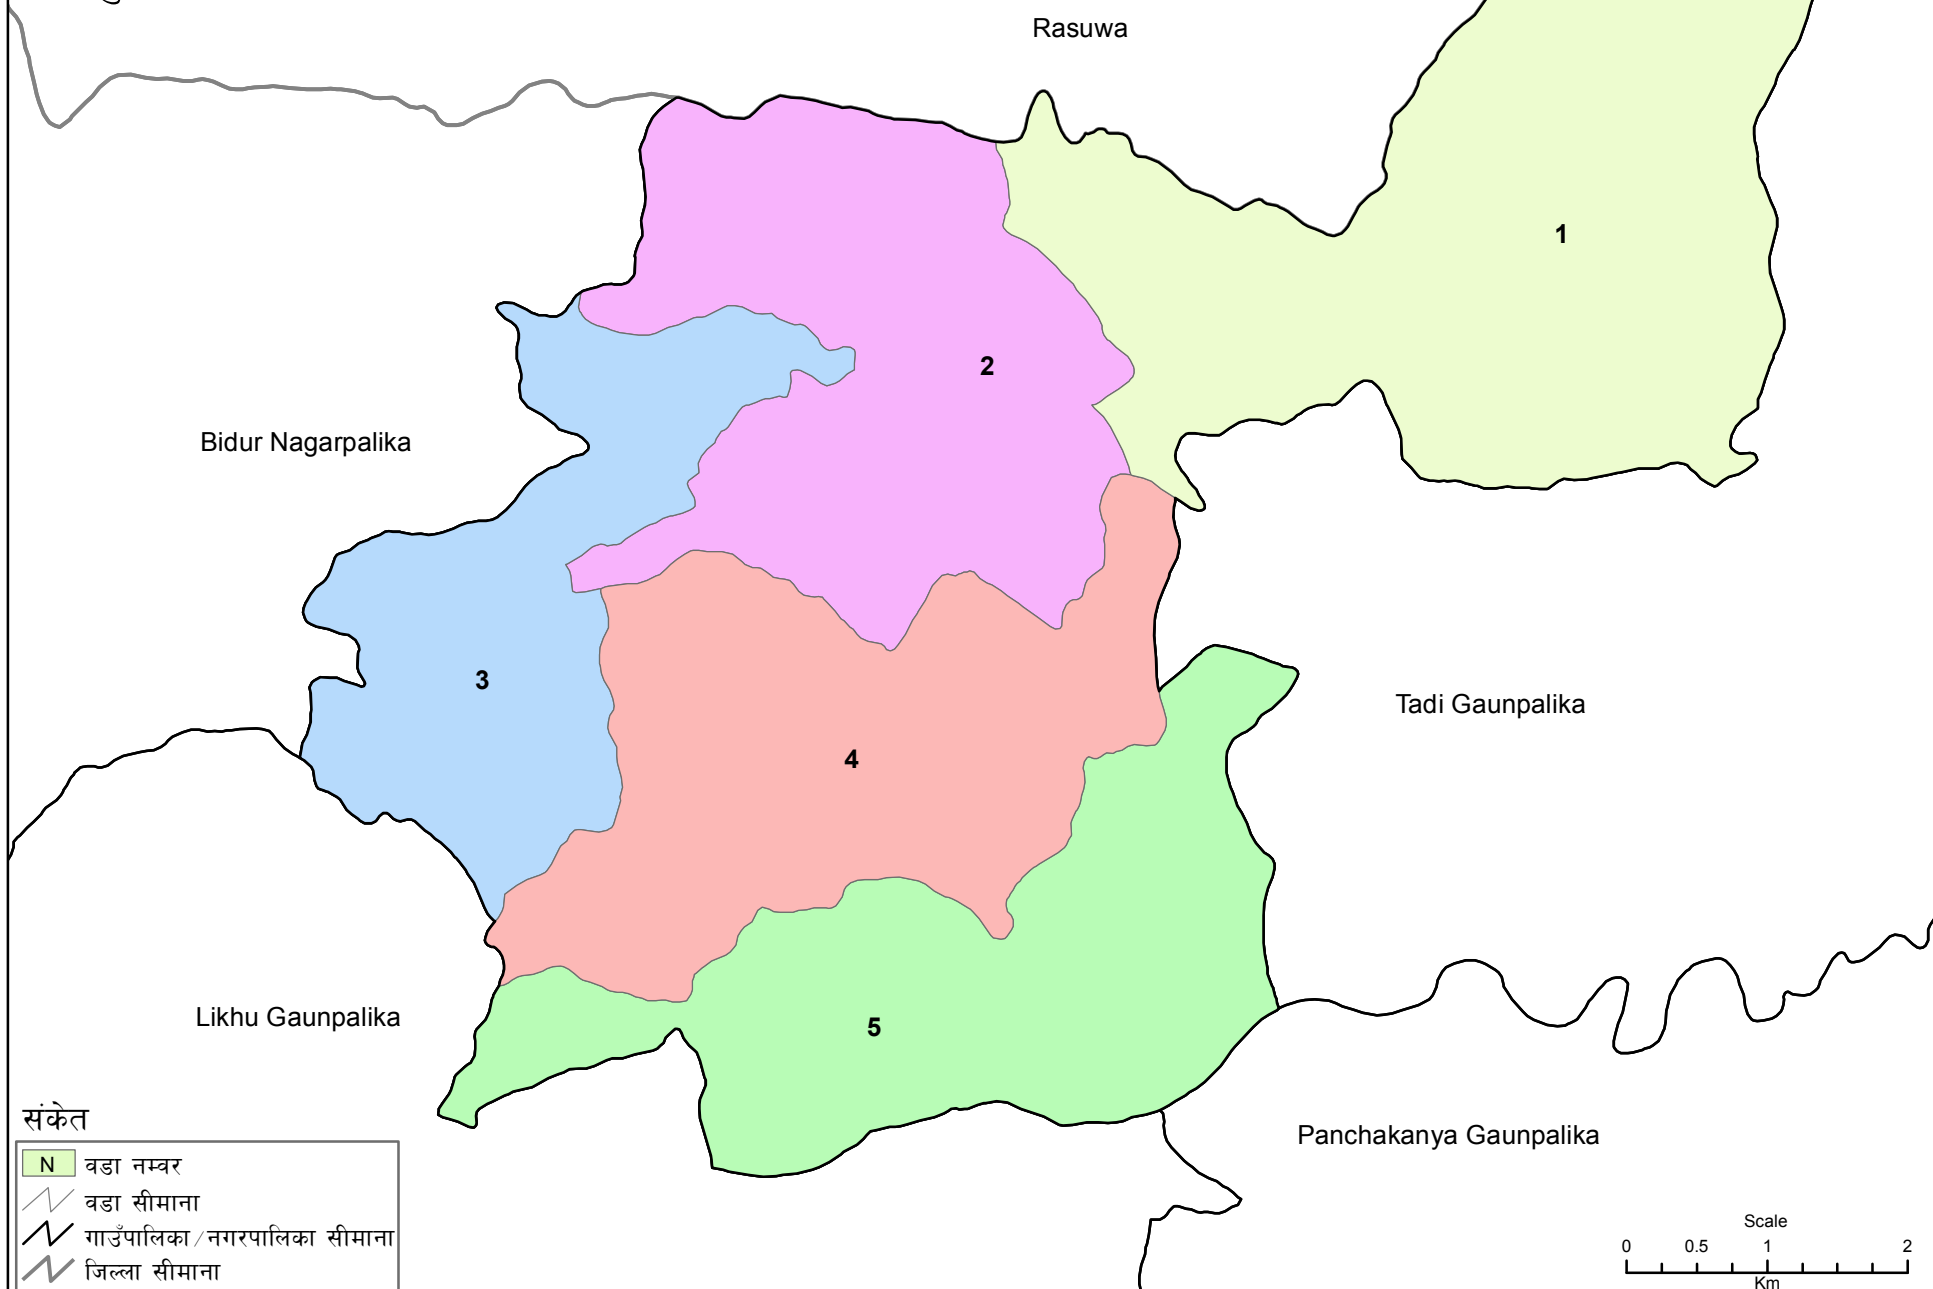

नुवाकोट जिल्ला
सुर्यगढी गाउँपालिका

संकेत

- N वडा नम्बर
- वडा सीमाना
- गाउँपालिका/नगरपालिका सीमाना
- जिल्ला सीमाना

स्रोत: स्थलरूप नक्सा (स्केल १:२५०००/१:५००००), नापी विभाग र जनगणना २०६८, केन्द्रिय तथ्यांक विभाग
तयार पार्ने: गाउँपालिका, नगरपालिका तथा विशेष, संरक्षित वा स्वायत्त क्षेत्रको संख्या तथा सीमाना निर्धारण आयोग