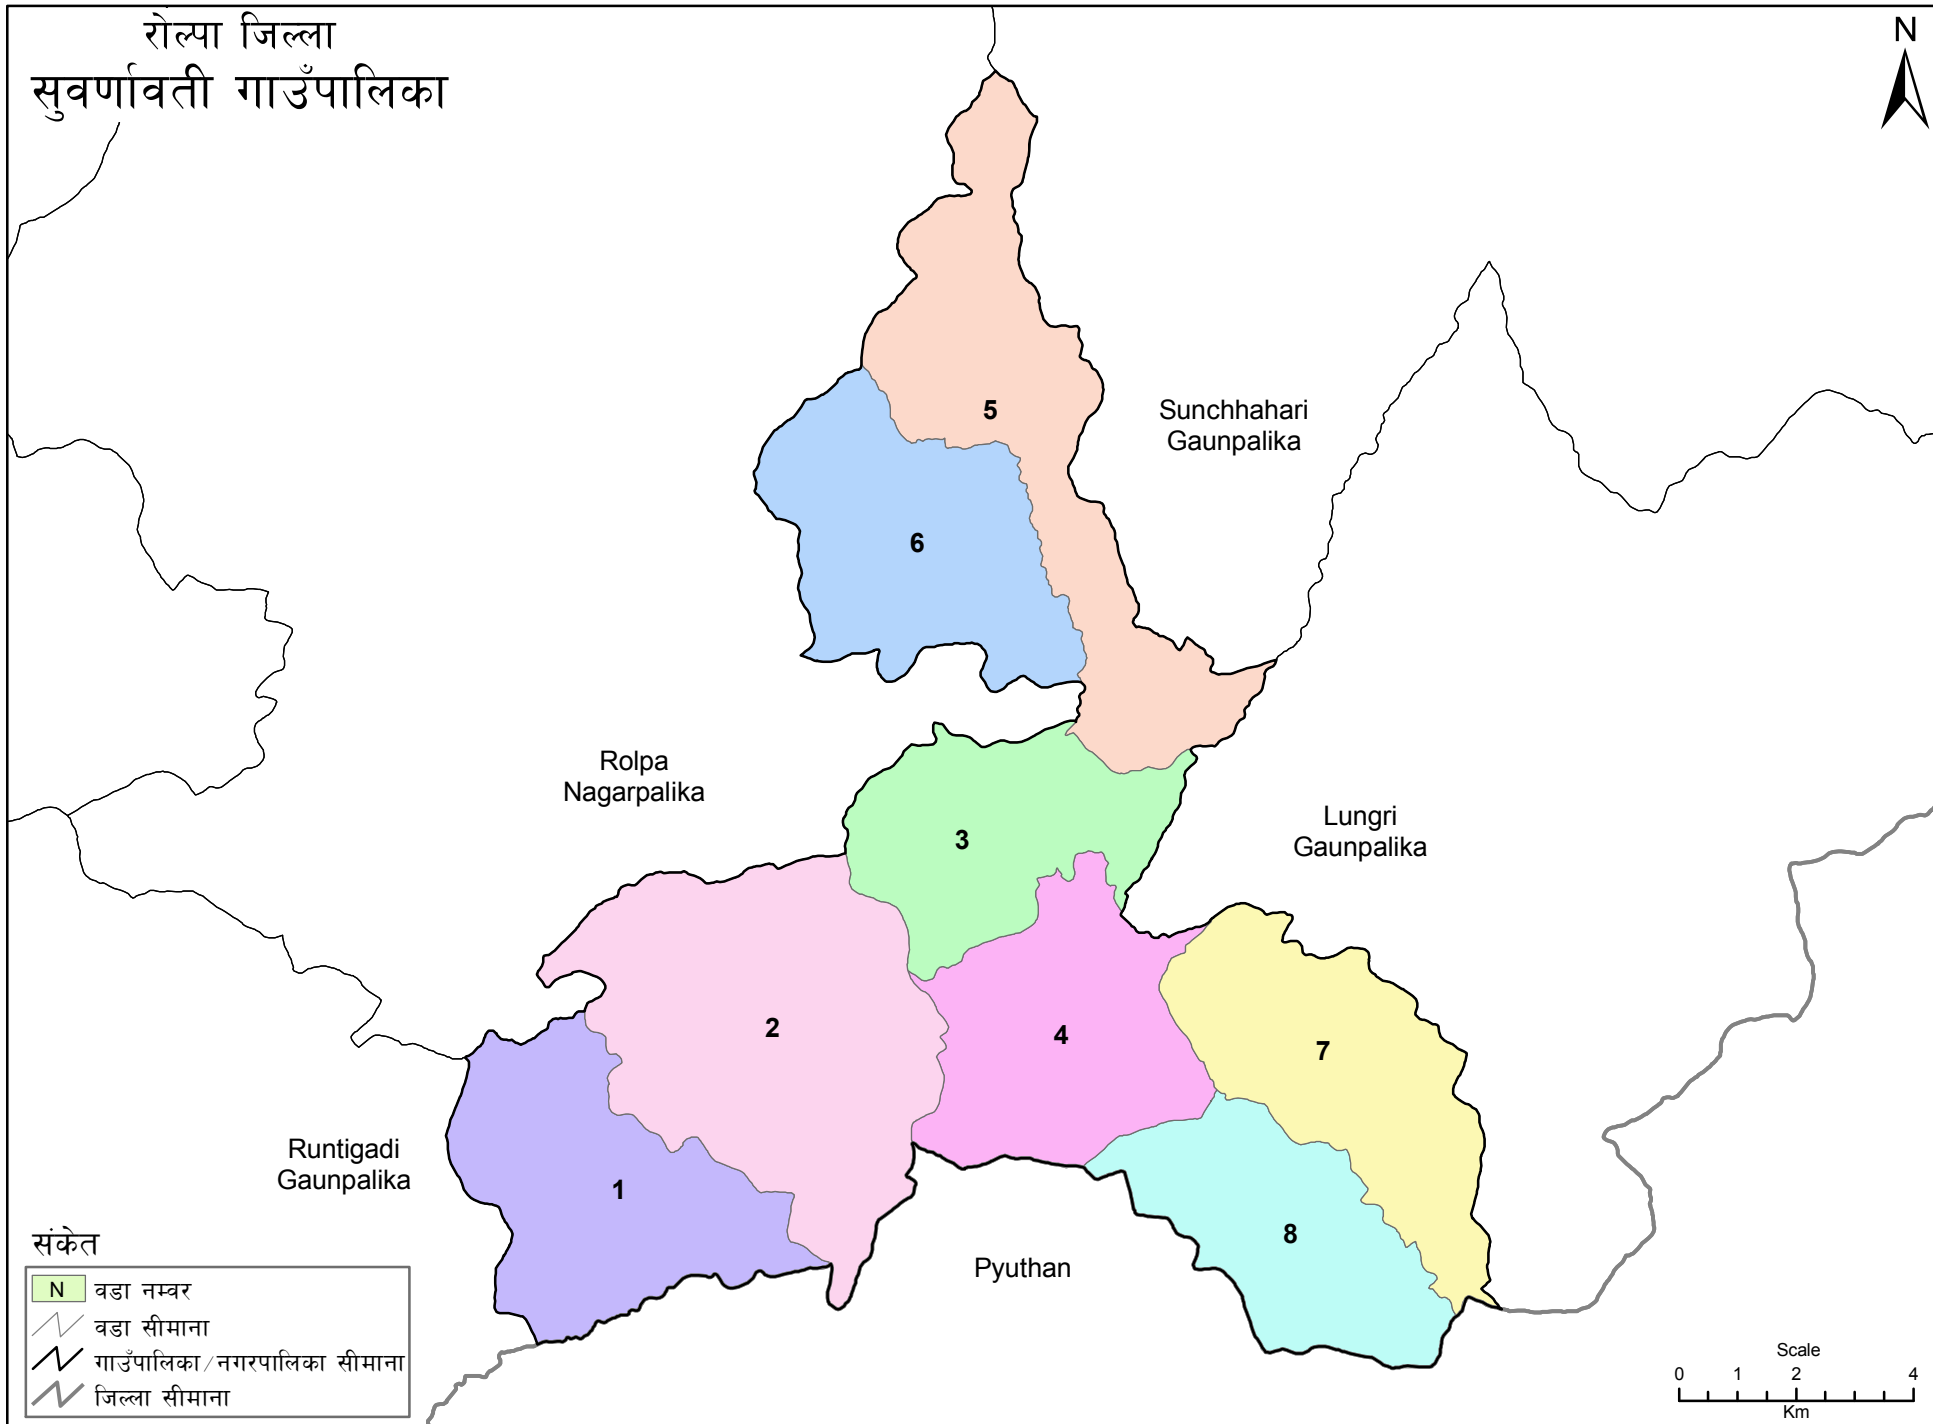

रोल्पा जिल्ला
सुवर्णावती गाउँपालिका

संकेत

- वडा नम्बर
- वडा सीमाना
- गाउँपालिका/नगरपालिका सीमाना
- जिल्ला सीमाना

स्रोत: स्थलरूप नक्सा (स्केल १:२५०००/१:५००००), नापी विभाग र जनगणना २०६८, केन्द्रिय तथ्यांक विभाग
तयार पार्ने: गाउँपालिका, नगरपालिका तथा विशेष, संरक्षित वा स्वायत्त क्षेत्रको संख्या तथा सीमाना निर्धारण आयोग