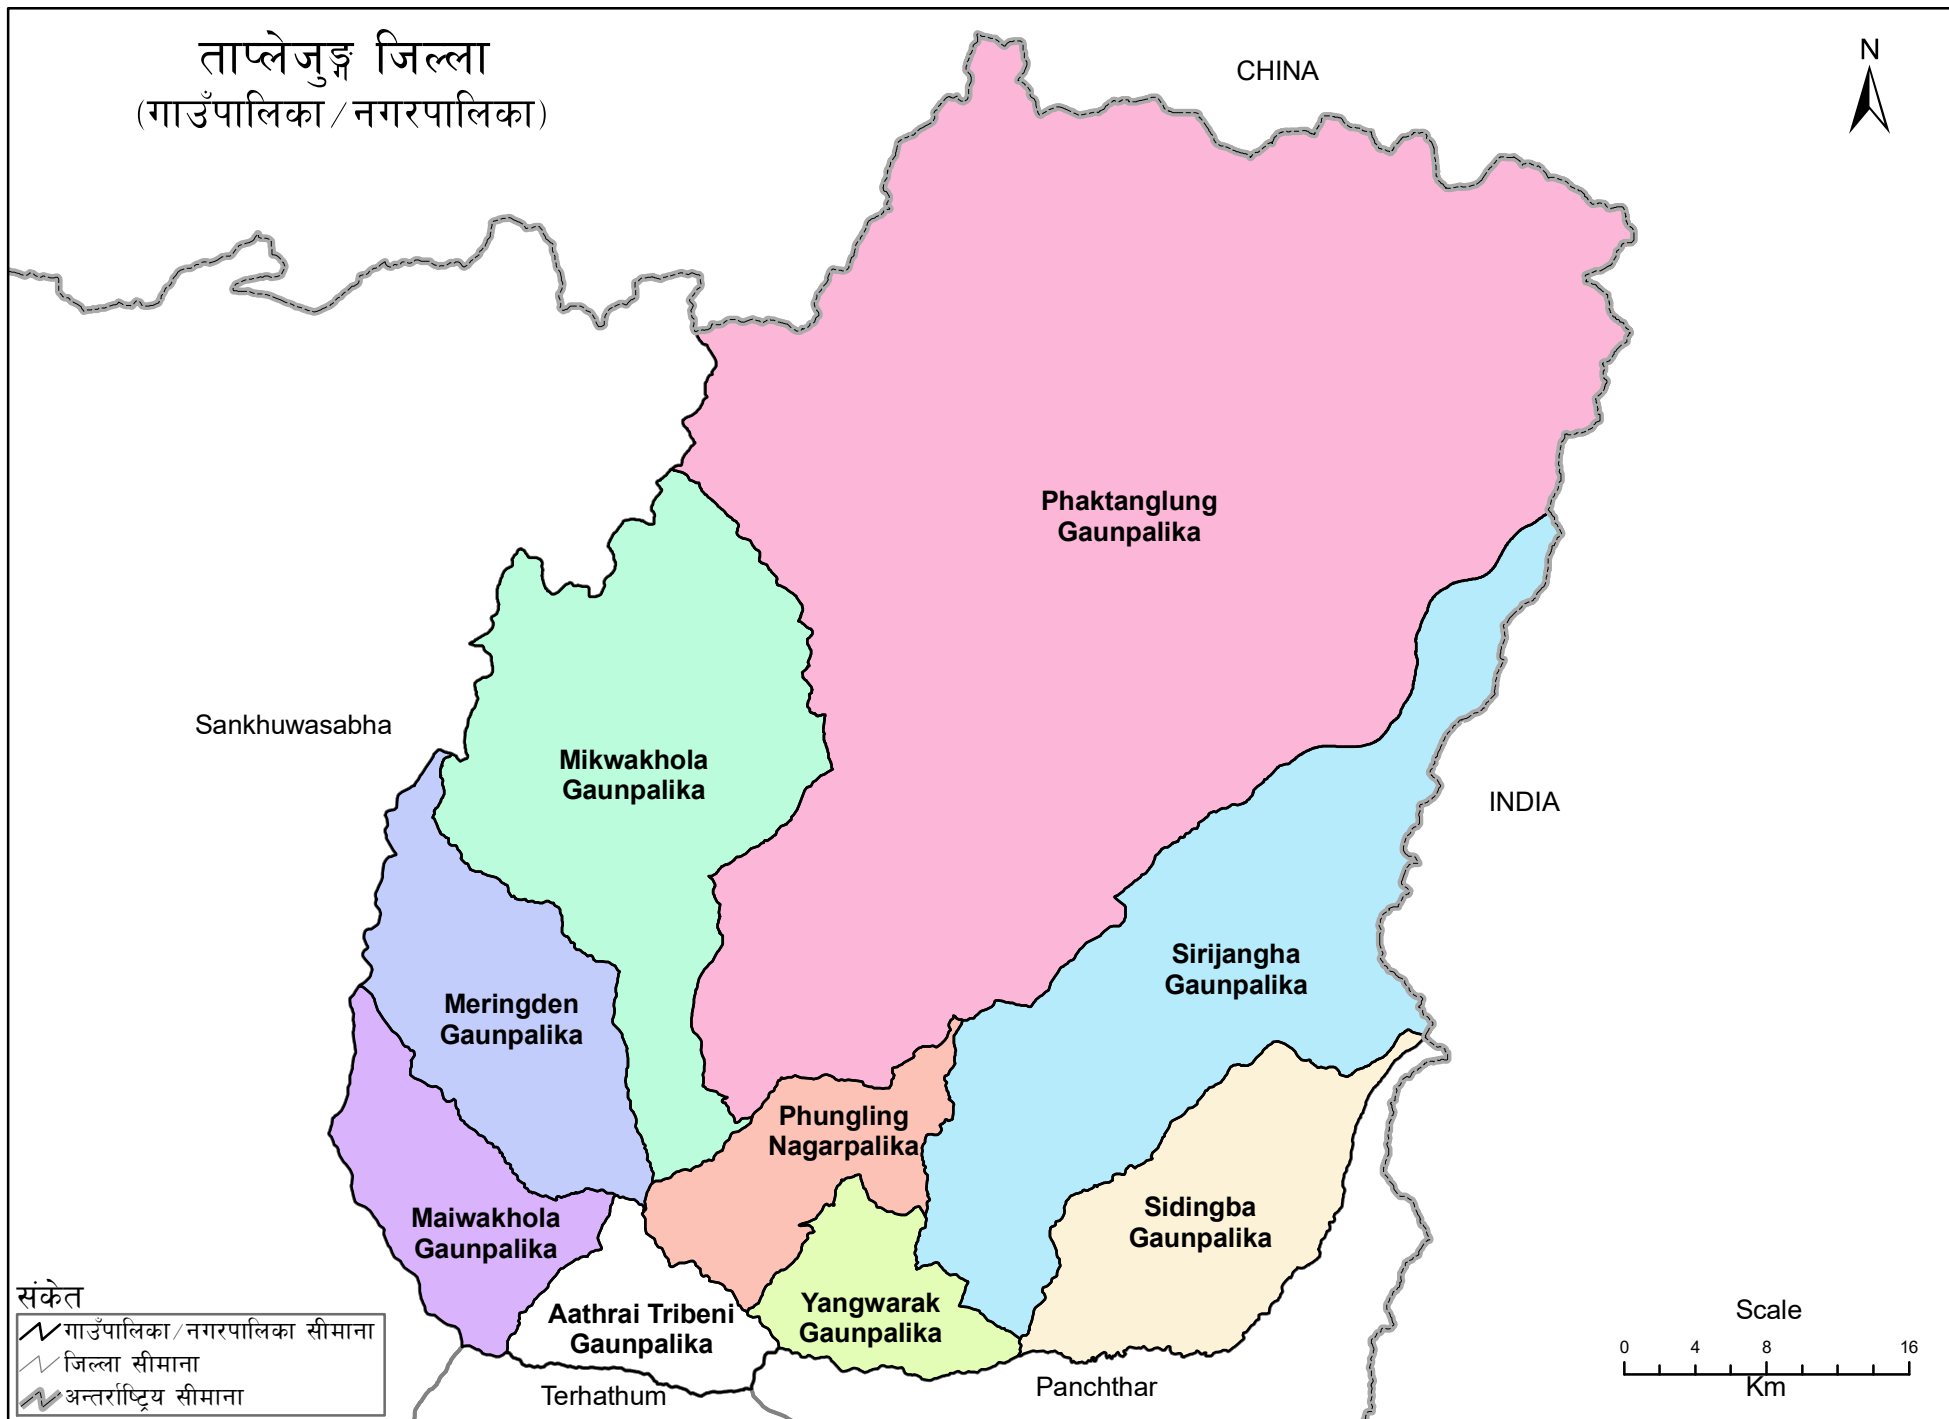

ताप्लेजुङ्ग जिल्ला
(गाउँपालिका / नगरपालिका)

स्रोत: स्थलरूप नक्सा (स्केल १:२५०००/१:५००००), नापी विभाग र जनगणना २०६८, केन्द्रिय तथ्यांक विभाग
तयार पार्ने: गाउँपालिका, नगरपालिका तथा विशेष, संरक्षित वा स्वायत्त क्षेत्रको संख्या तथा सीमाना निर्धारण आयोग

Projection System: MUTM, Spheroid - Everest 1830