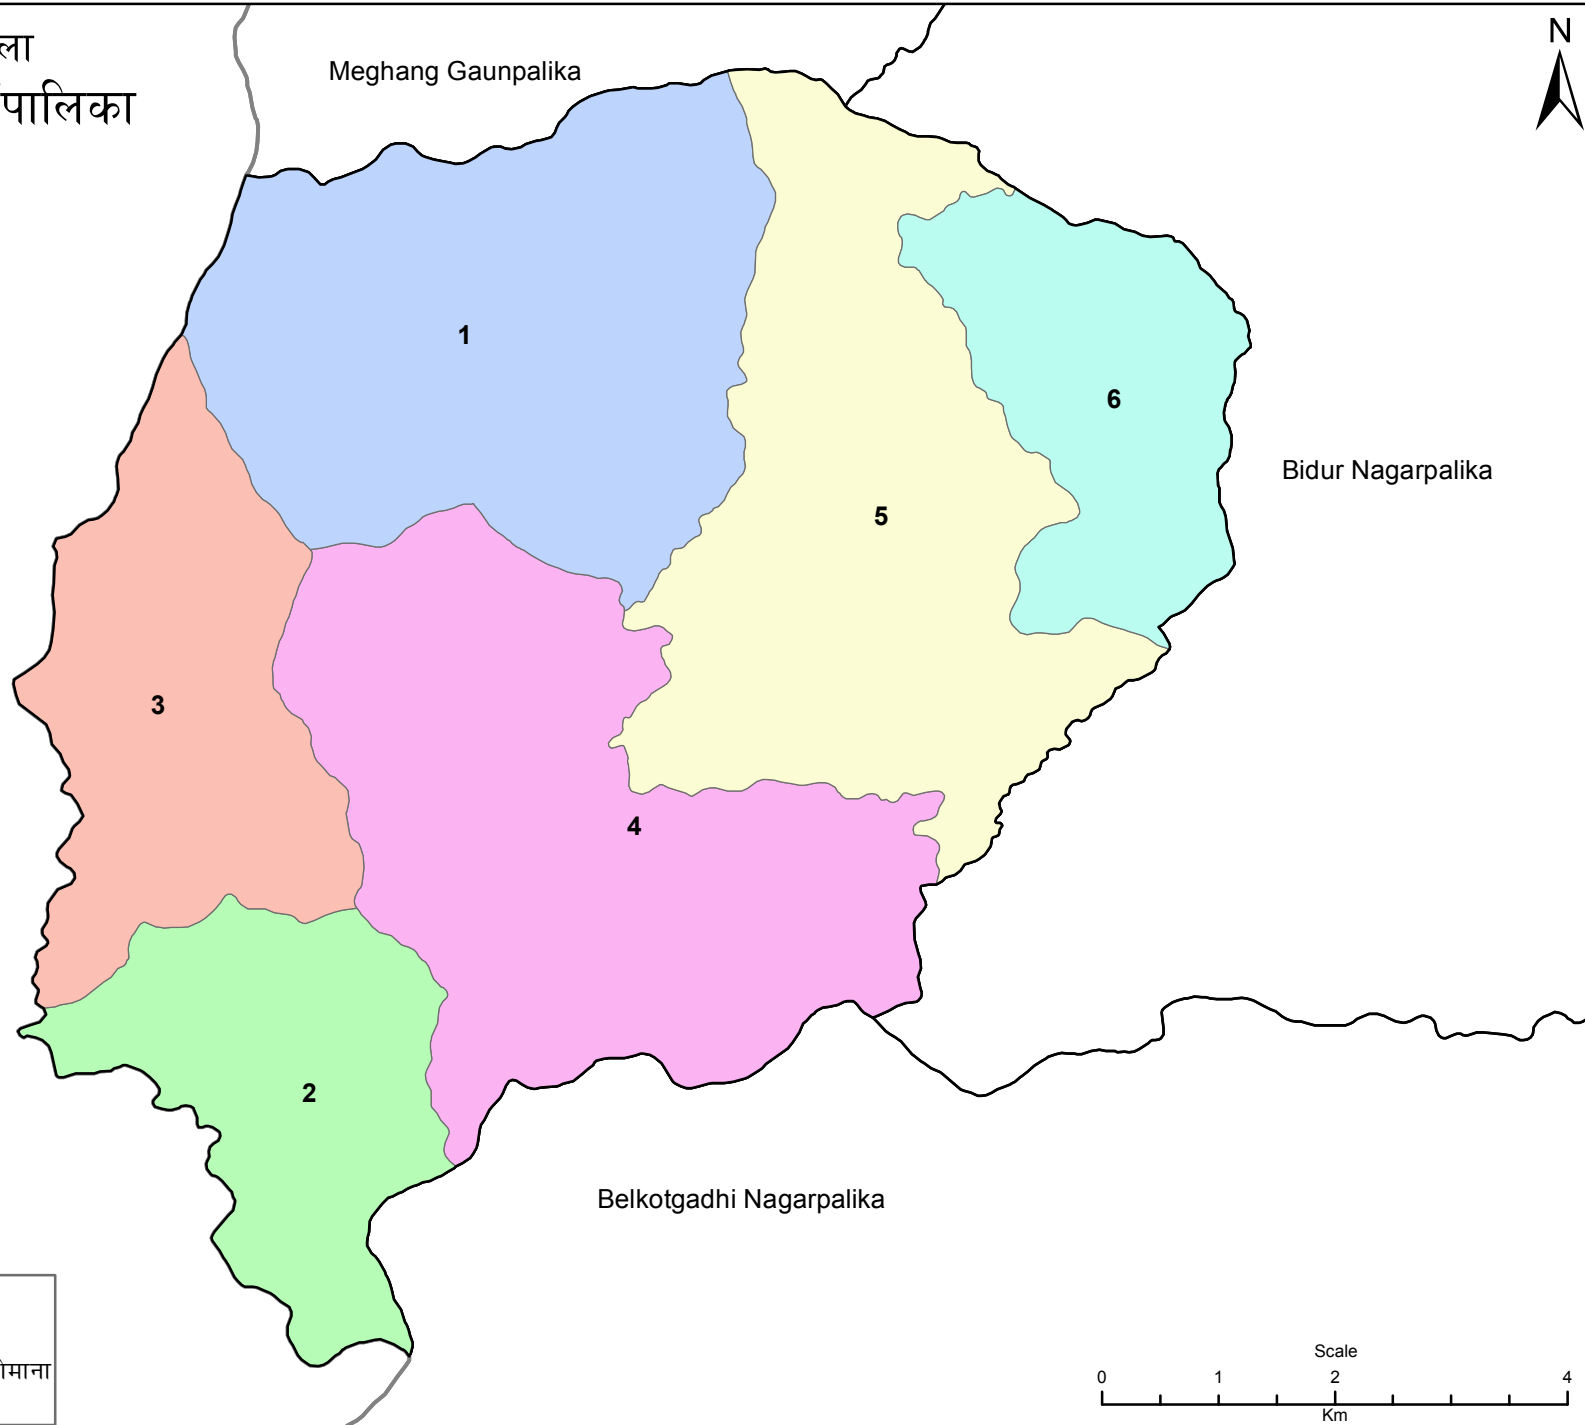

नुवाकोट जिल्ला  
तारकेश्वर गाउँपालिका

Meghang Gaunpalika

Dhadhing

Bidur Nagarpalika

Belkotgadhi Nagarpalika

संकेत

- N वडा नम्बर
- वडा सीमाना
- गाउँपालिका/नगरपालिका सीमाना
- जिल्ला सीमाना