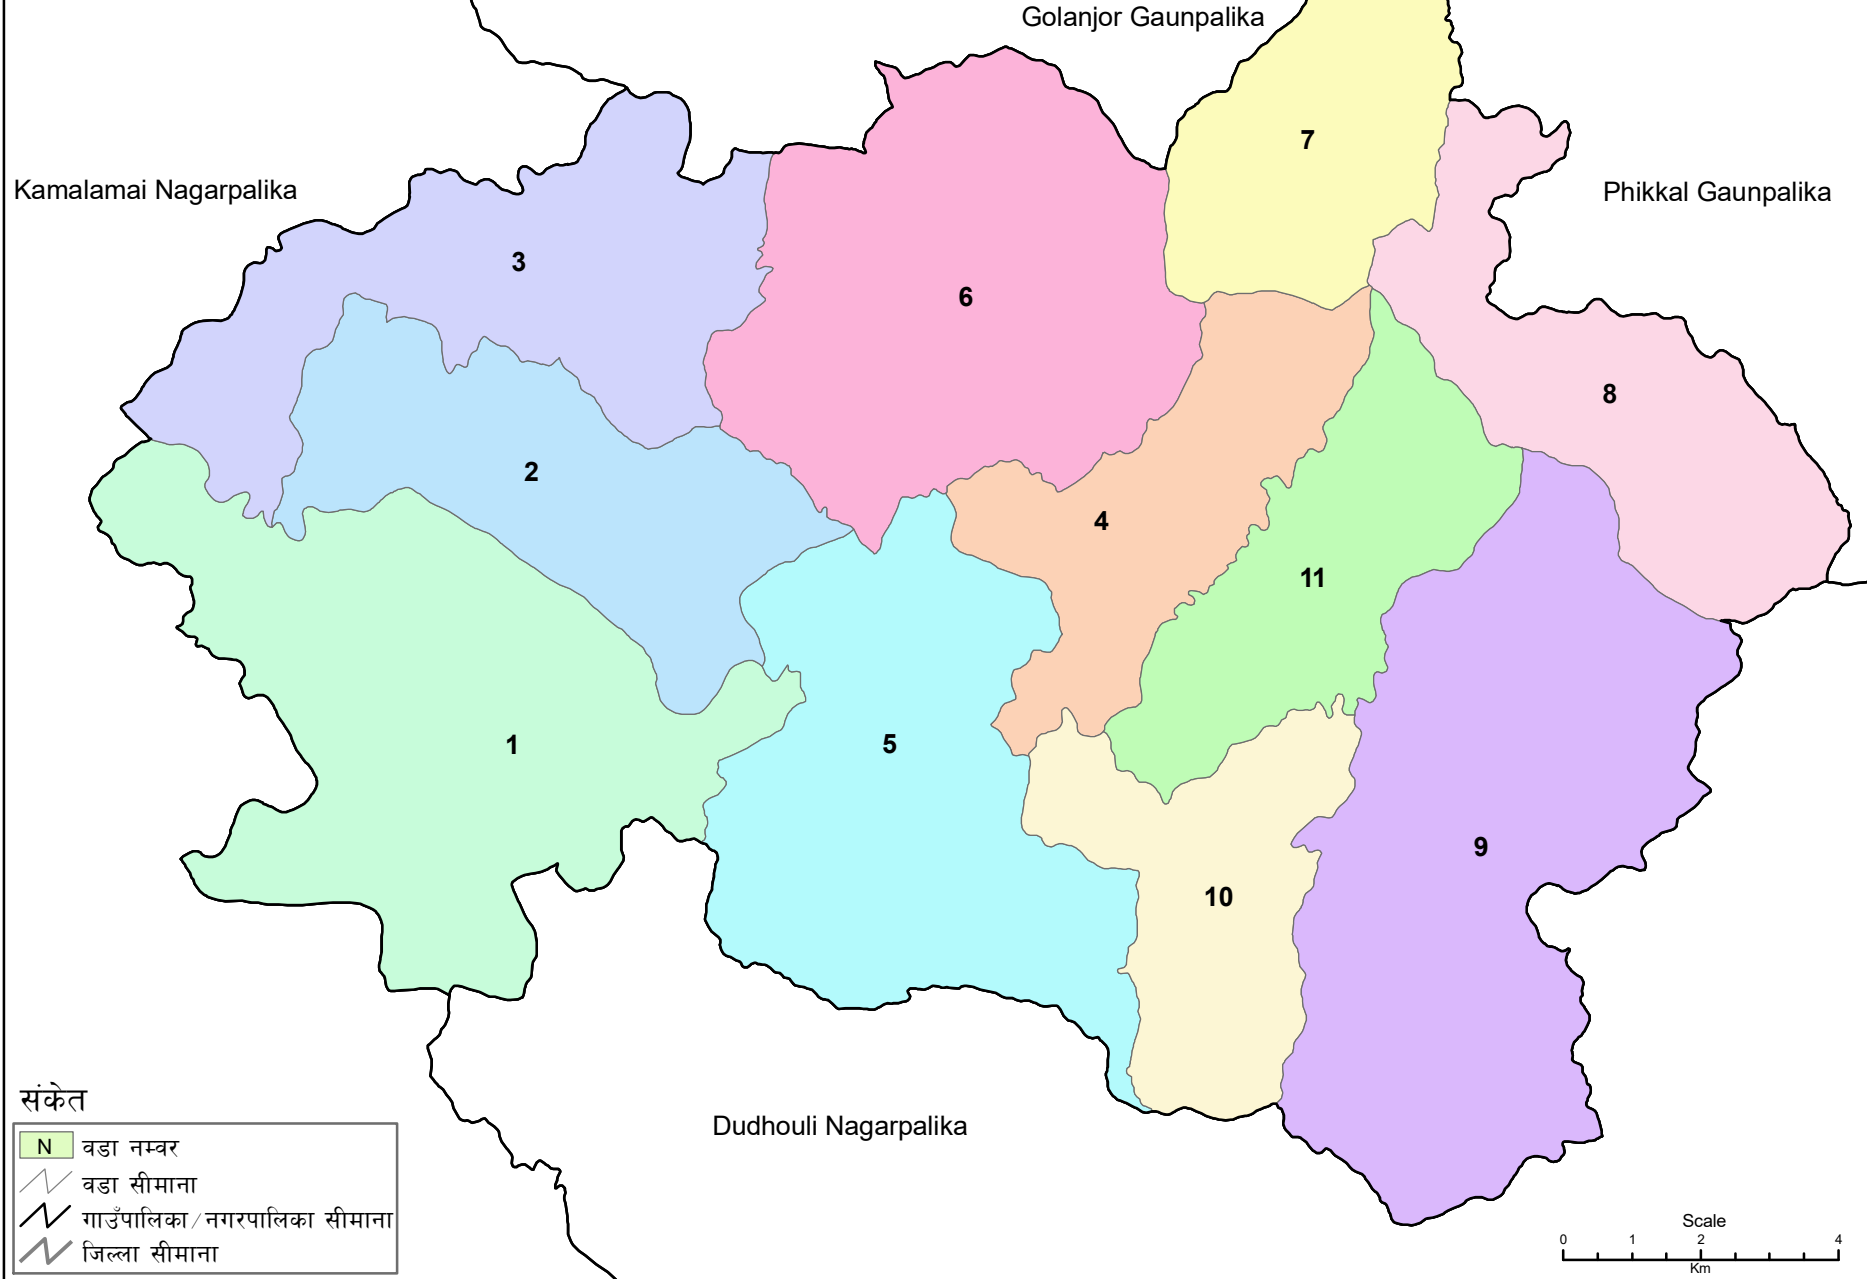

# सिन्धुली जिल्ला तीनपाटन गाउँपालिका

## संकेत

	वडा नम्बर
	वडा सीमाना
	गाउँपालिका/नगरपालिका सीमाना
	जिल्ला सीमाना