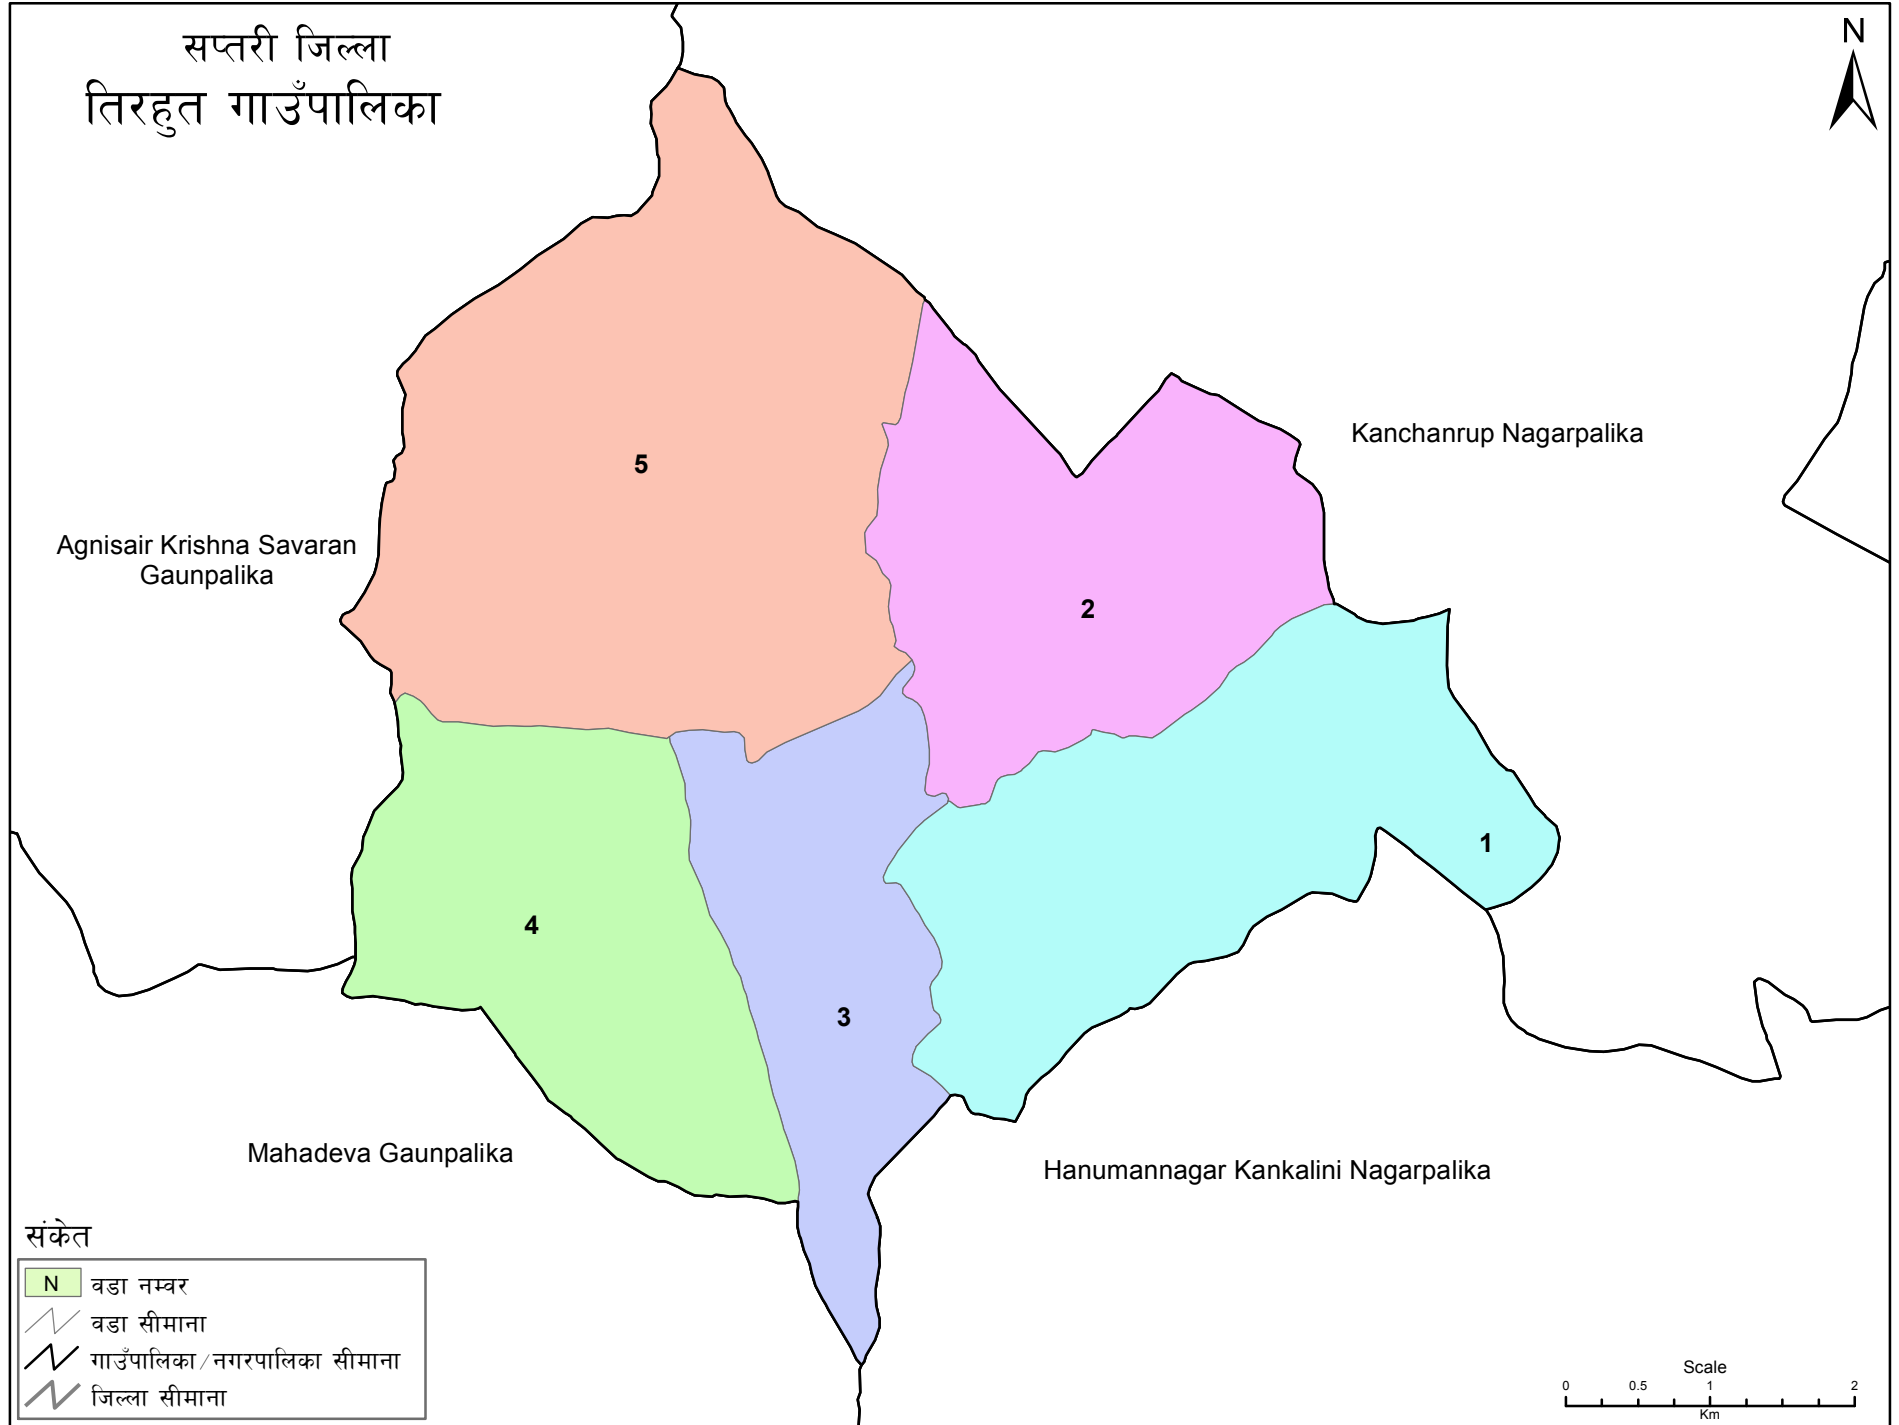

सप्तरी जिल्ला
तिरहुत गाउँपालिका

संकेत

N	वडा नम्बर
—	वडा सीमाना
—	गाउँपालिका/नगरपालिका सीमाना
—	जिल्ला सीमाना