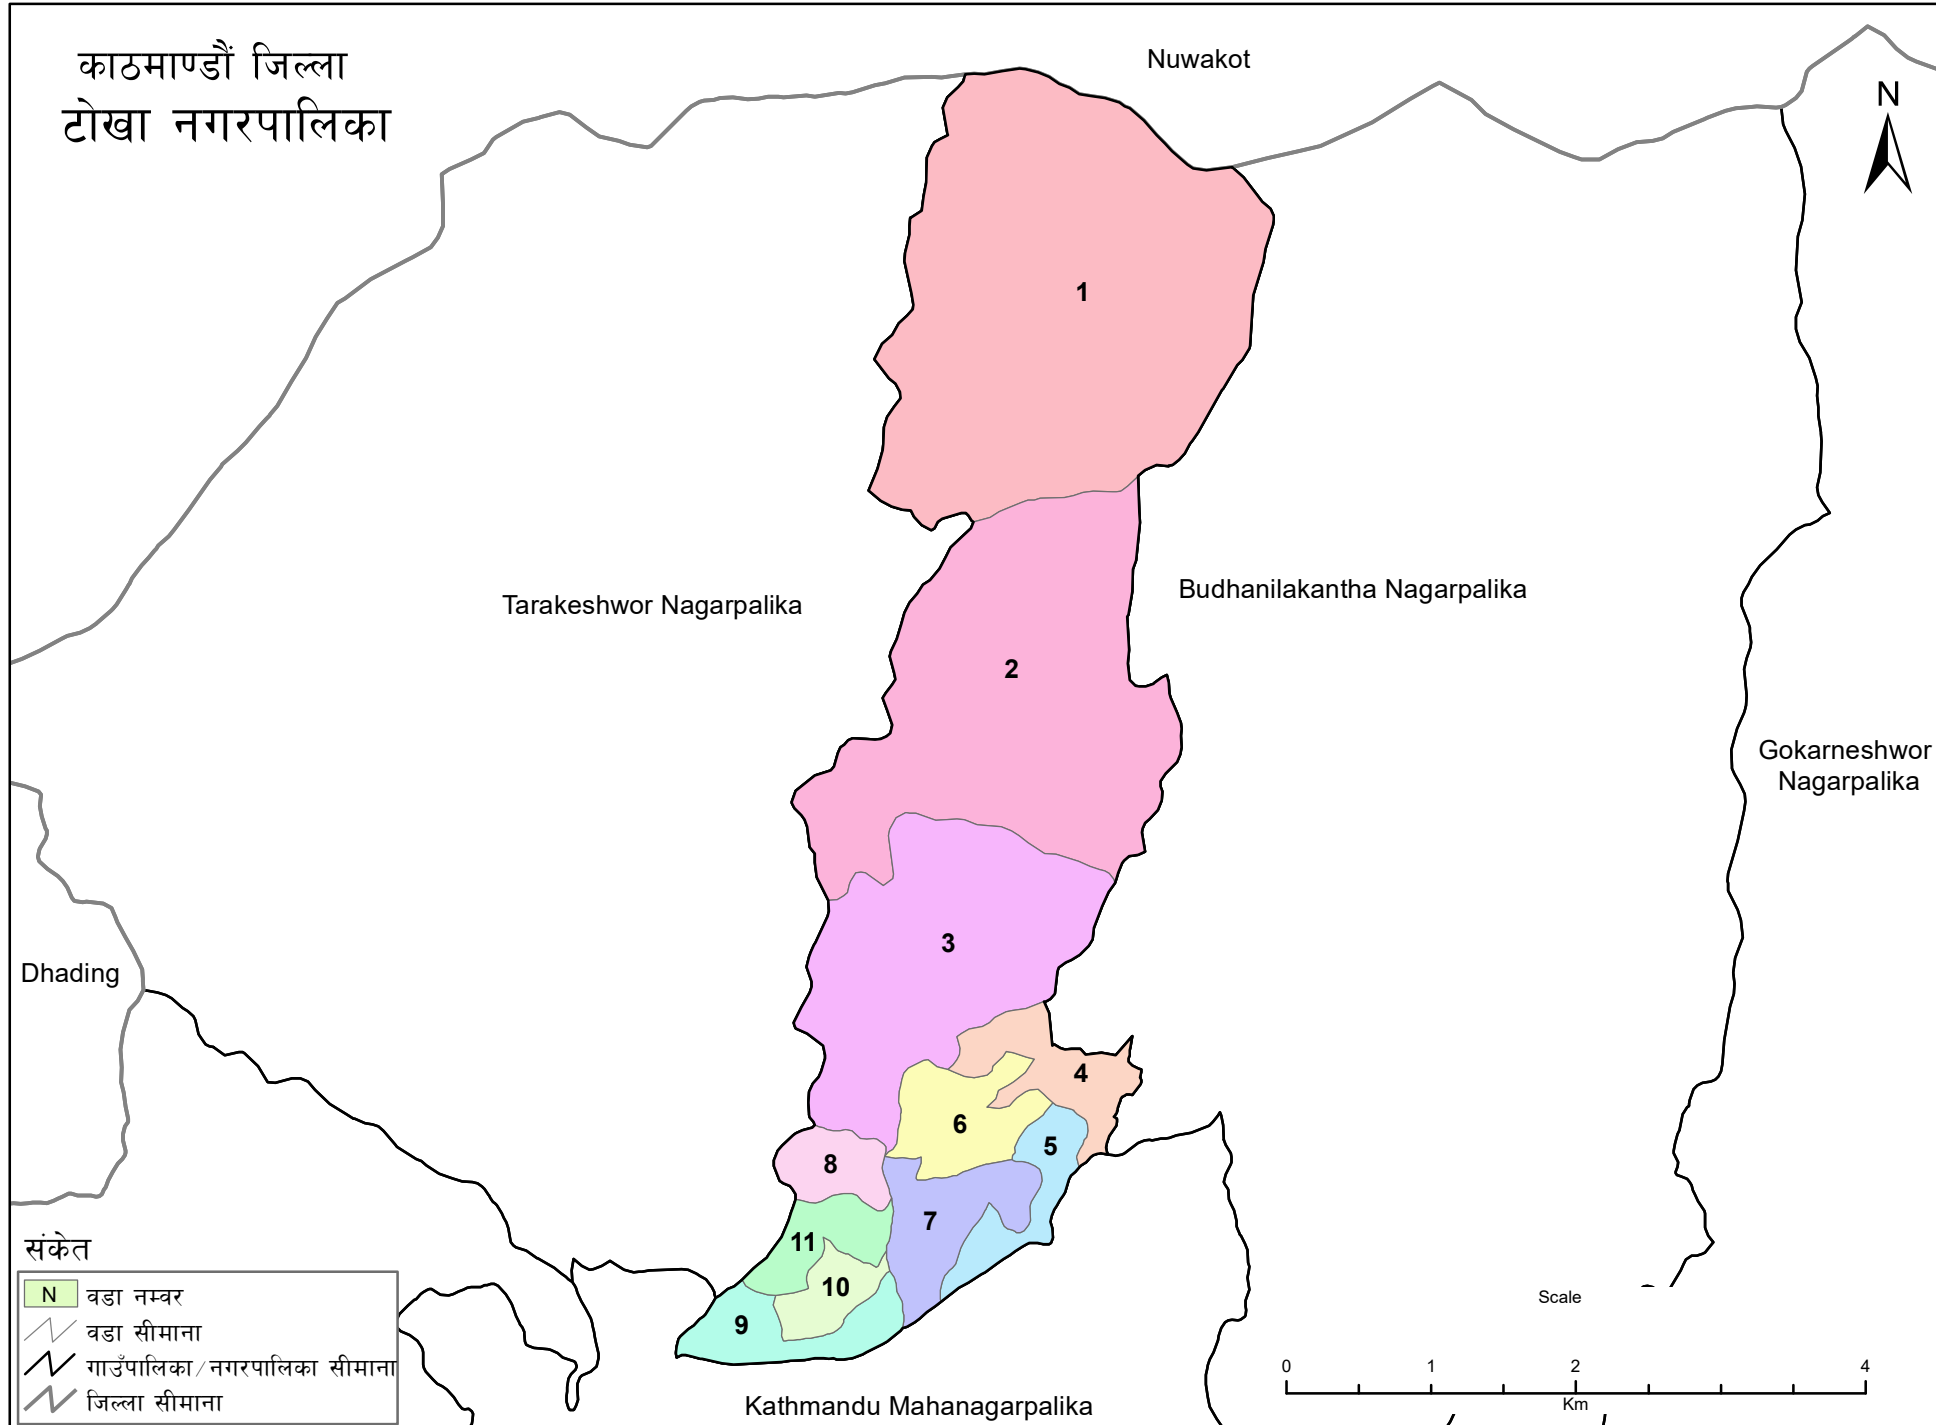

काठमाण्डौं जिल्ला
टोखा नगरपालिका

संकेत

- N वडा नम्बर
- वडा सीमाना
- गाउँपालिका/नगरपालिका सीमाना
- जिल्ला सीमाना

स्रोत: स्थलरूप नक्सा (स्केल १:२५०००/१:५००००), नापी विभाग र जनगणना २०६८, केन्द्रिय तथ्यांक विभाग
तयार पार्ने: गाउँपालिका, नगरपालिका तथा विशेष, संरक्षित वा स्वायत्त क्षेत्रको संख्या तथा सीमाना निर्धारण आयोग