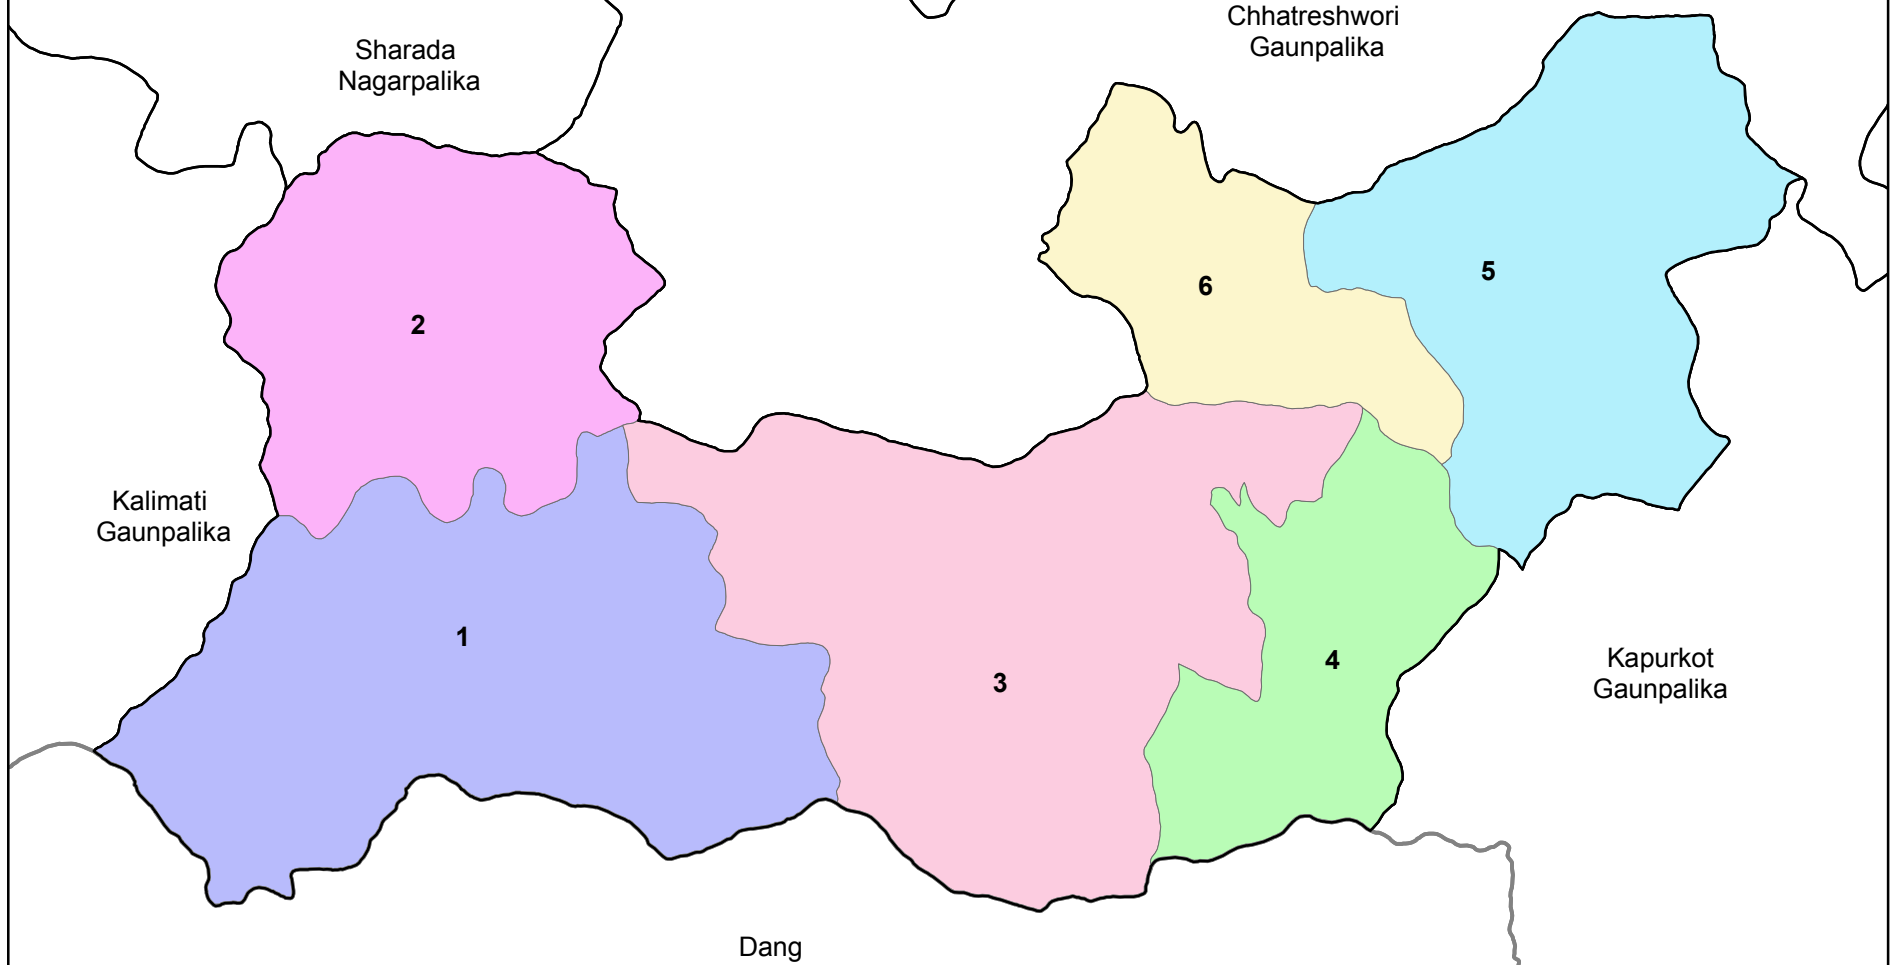

सल्यान जिल्ला  
त्रिवेणी गाउँपालिका

संकेत

N	वडा नम्बर
	वडा सीमाना
	गाउँपालिका/नगरपालिका सीमाना
	जिल्ला सीमाना