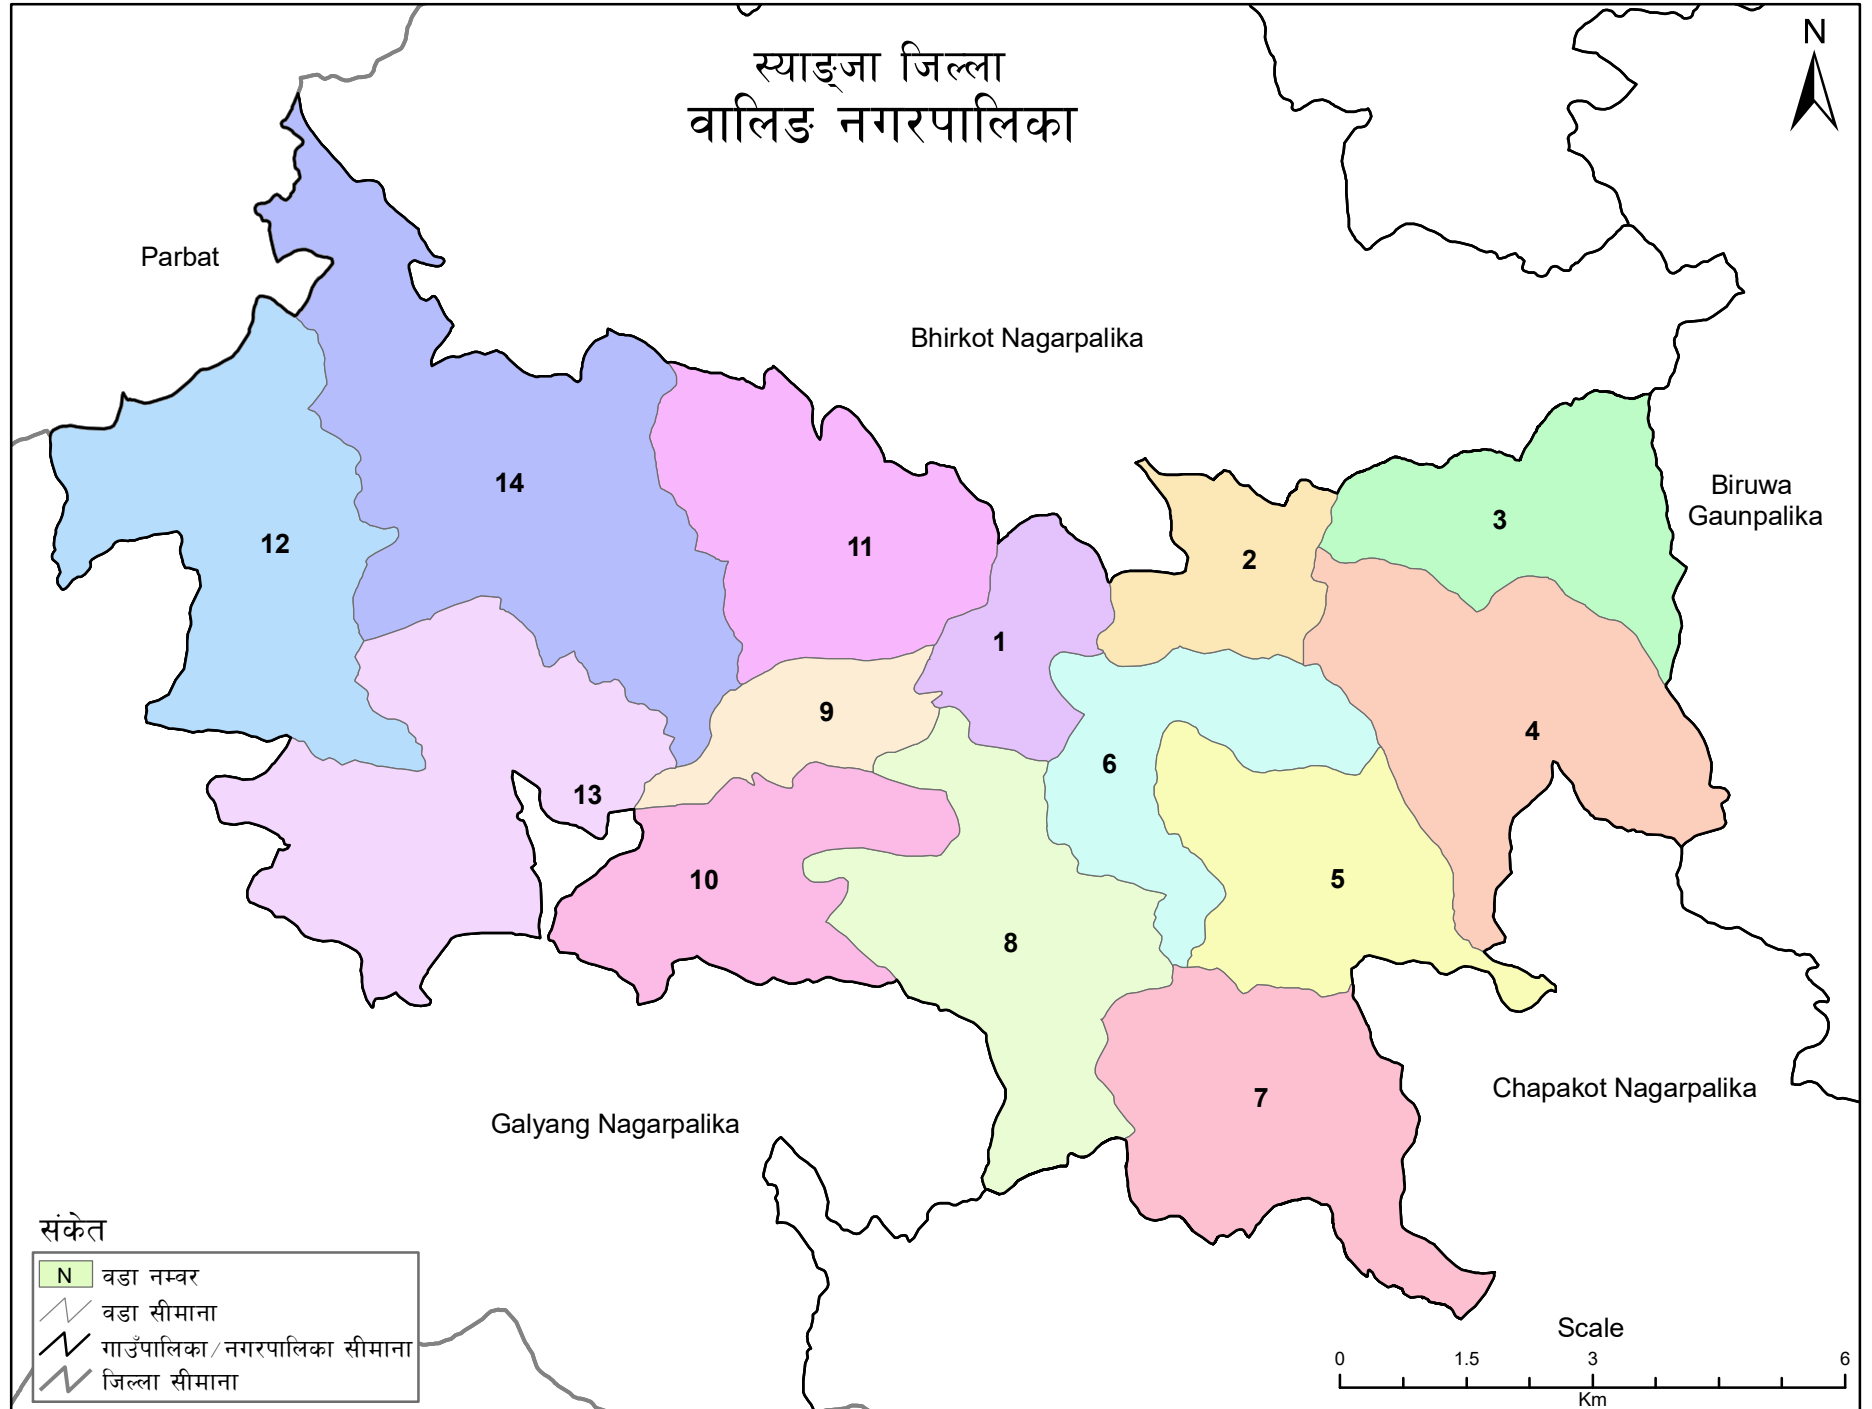

स्याङ्जा जिल्ला वालिङ नगरपालिका

स्रोत: स्थलरूप नक्सा (स्केल १:२५०००/१:५००००), नापी विभाग र जनगणना २०६८, केन्द्रिय तथ्यांक विभाग
तयार पार्ने: गाउँपालिका, नगरपालिका तथा विशेष, संरक्षित वा स्वायत्त क्षेत्रको संख्या तथा सीमाना निर्धारण आयोग