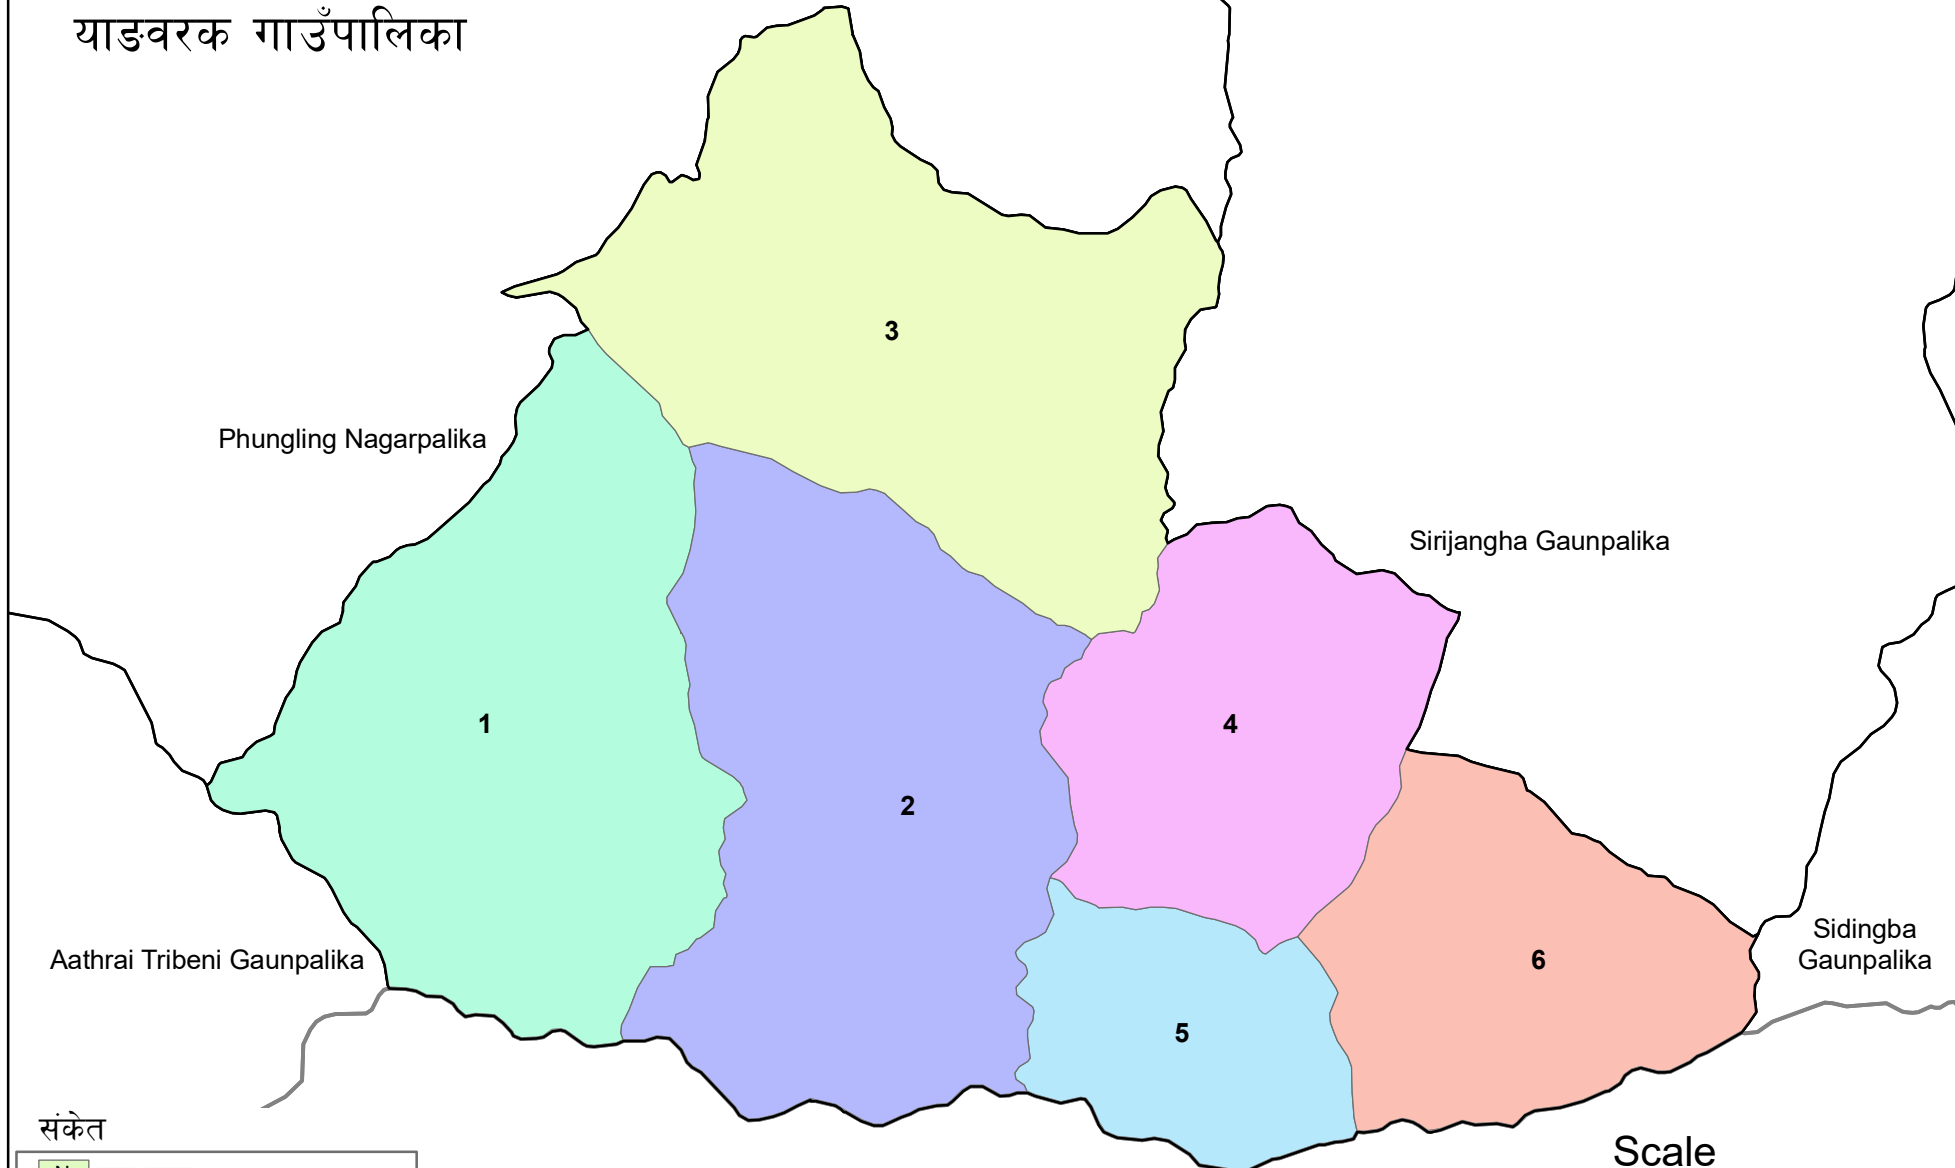

ताप्लेजुङ्ग जिल्ला
याङवरक गाउँपालिका

संकेत

- वडा नम्बर
- वडा सीमाना
- गाउँपालिका/नगरपालिका सीमाना
- जिल्ला सीमाना

Panchthar

स्रोत: स्थलरूप नक्सा (स्केल १:२५०००/१:५००००), नापी विभाग र जनगणना २०६८, केन्द्रिय तथ्यांक विभाग
तयार पार्ने: गाउँपालिका, नगरपालिका तथा विशेष, संरक्षित वा स्वायत्त क्षेत्रको संख्या तथा सीमाना निर्धारण आयोग