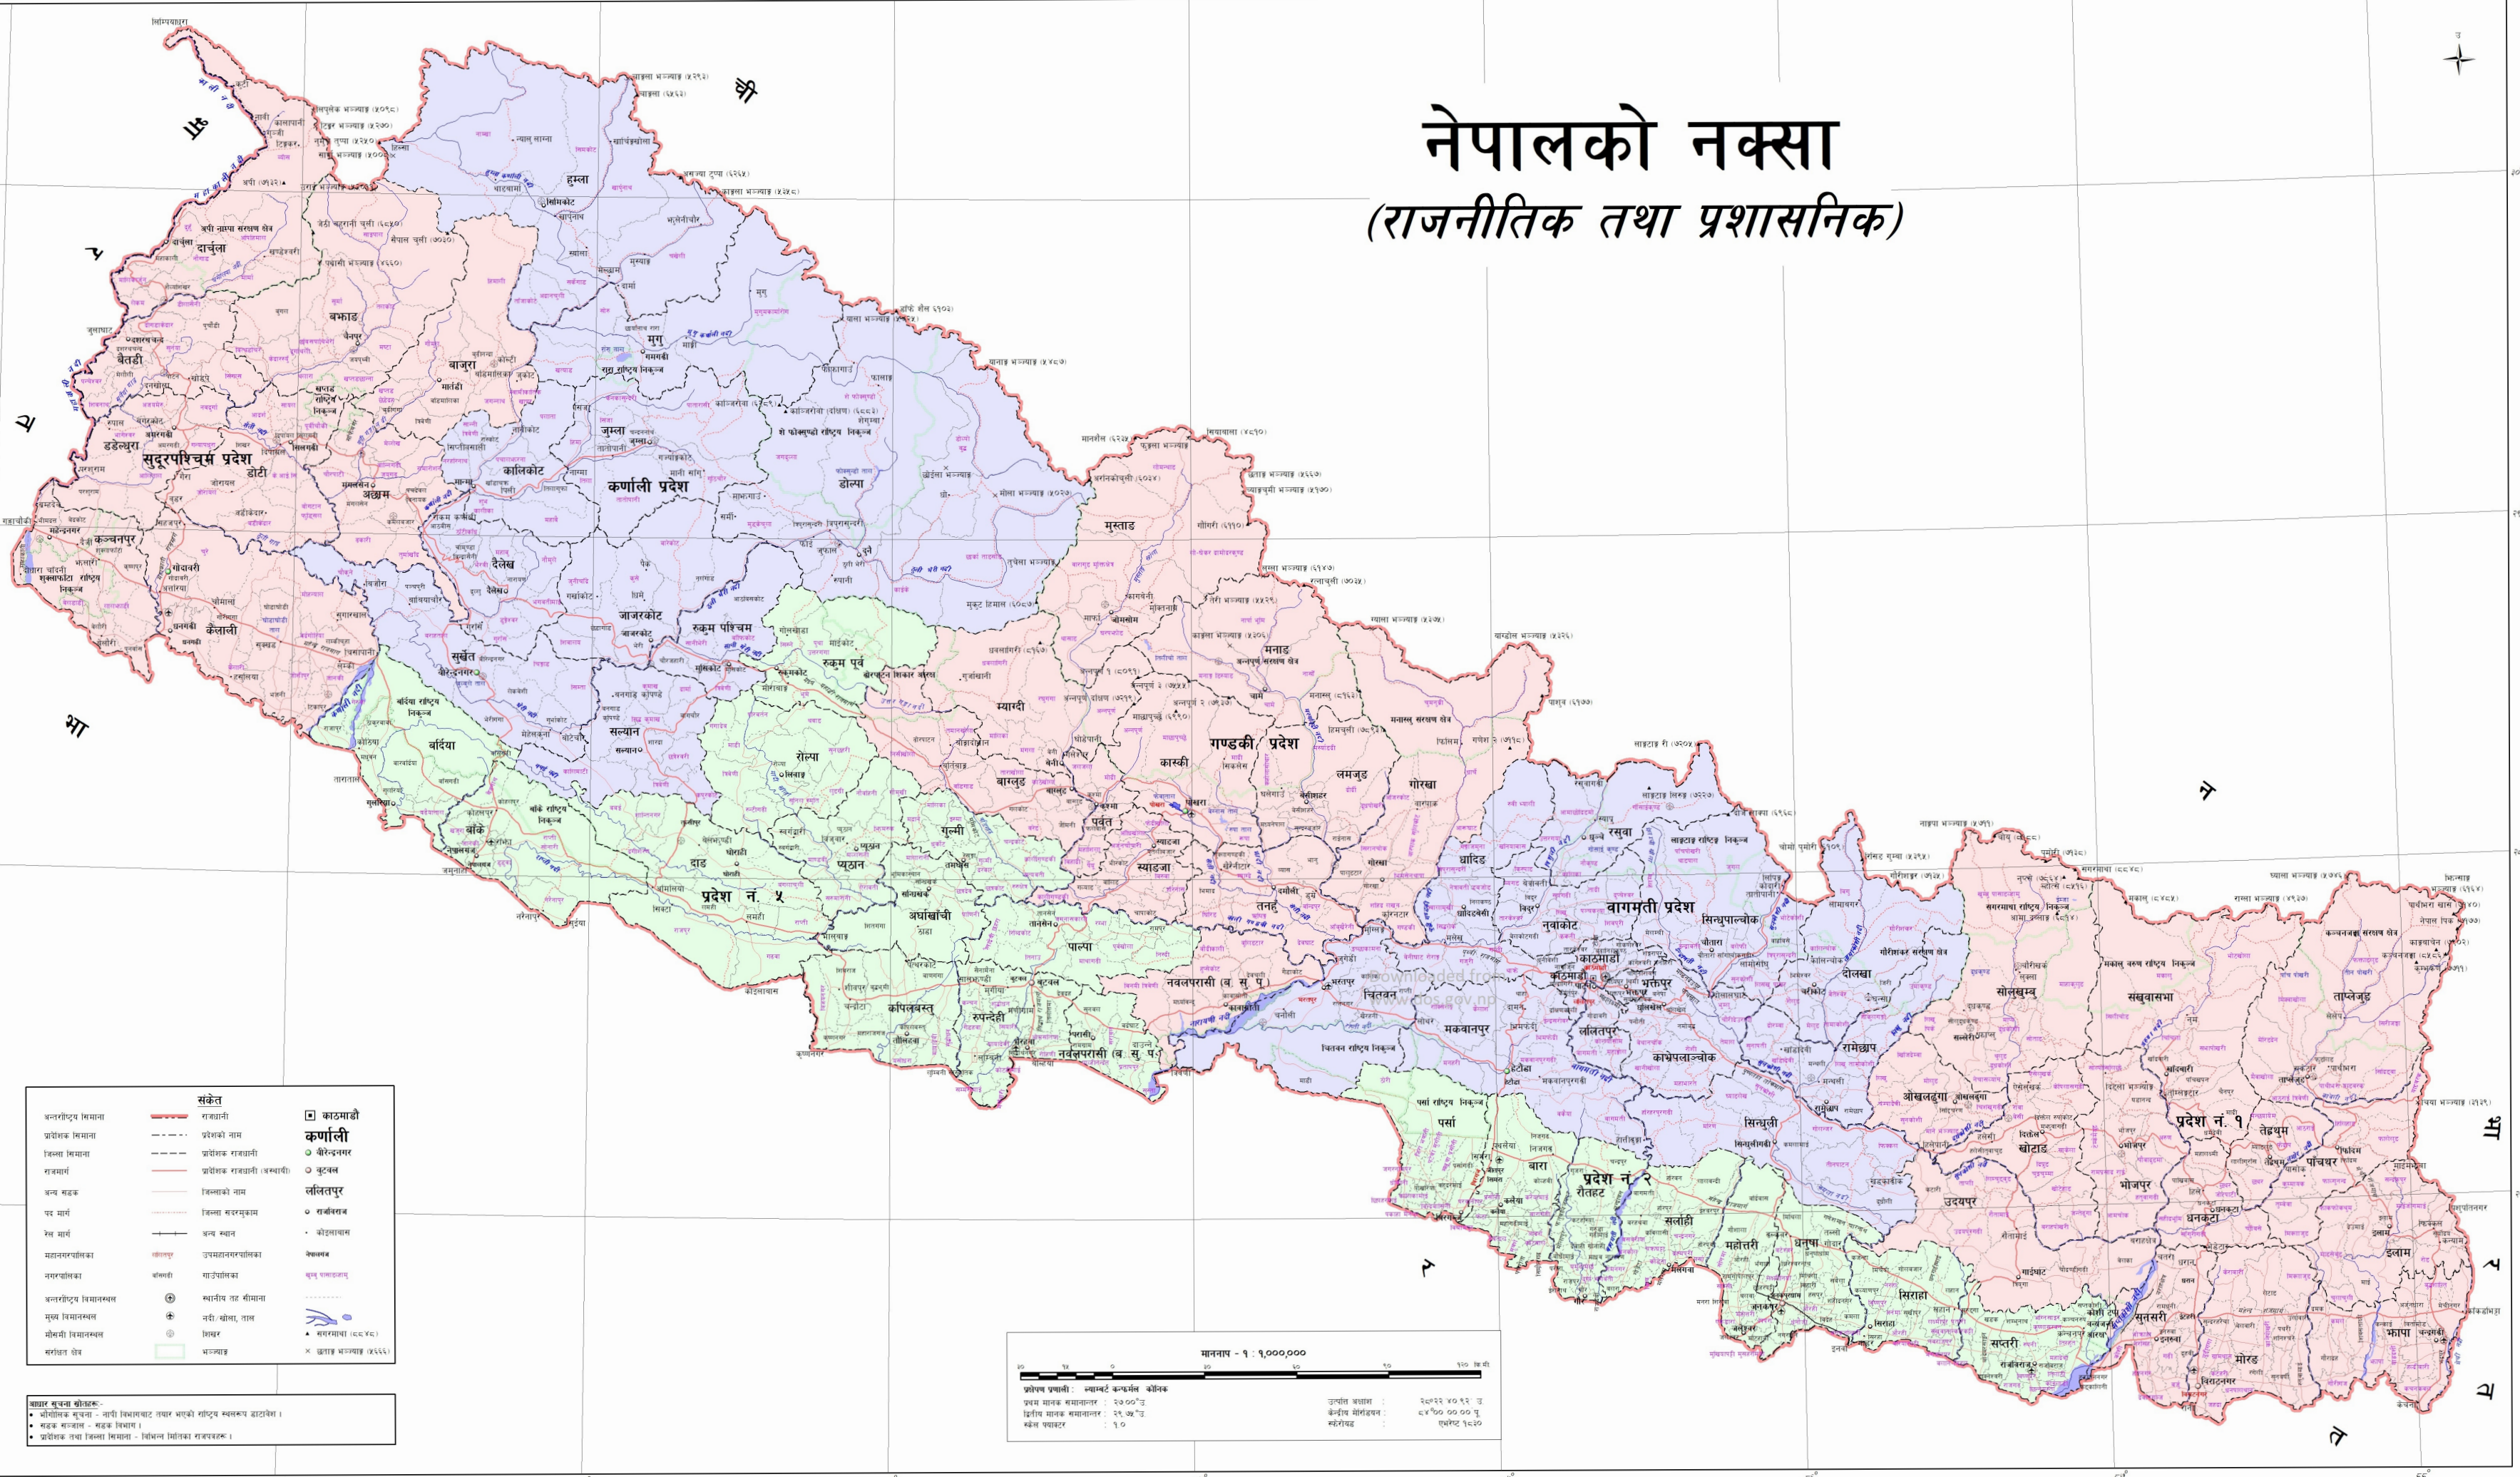

नेपालको नक्सा (राजनीतिक तथा प्रशासनिक)

संकेत		
अन्तर्राष्ट्रिय विमानमार्ग	राजधानी	कठमाडौँ
प्रदेशिक विमानमार्ग	प्रदेशको नाम	कर्णाली
राजमार्ग	प्रदेशक राजधानी	वीरेन्द्रनगर
अन्य सडक	विमानको नाम	कुन्ठब
रेल मार्ग	विमान सडकमार्ग	ललितपुर
महानगरपालिका	अन्य स्थान	सर्लाही
नगरपालिका	उपमहानगरपालिका	केलक
अन्तर्राष्ट्रिय विमानस्थल	राजधानी	गाउँपालिका
मुख्य विमानस्थल	भारतीय तट सीमाना	कुलुवा
मौसमी विमानस्थल	नदी, खोला, ताल	खोला
सरोवर क्षेत्र	विमान	खोला
	भन्ज्याङ	खोला

आधार नक्सा स्रोतहरू:

- भौतिक नक्सा - नदी विभाजनबाट तयार भएको राष्ट्रिय स्वल्परूप डाटासेट।
- सडक नक्सा - सडक विभाग।
- प्रदेशिक तथा विमान विभाग - विमान विभागको सडक नक्सा।